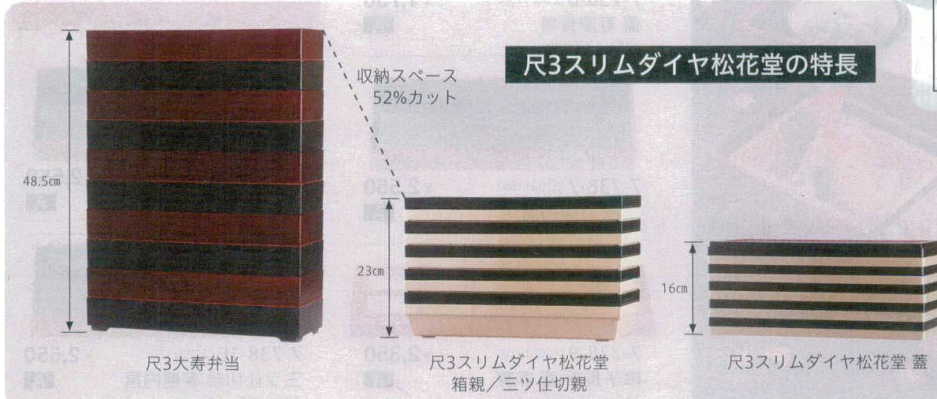

### 尺3寸スリムダイヤ松花堂 (収納コンパクトタイプ)

蓋のみ: 383×145×18    親: 370×133×59    三ツ仕切親: 370×133×59

09

松花堂 & 弁当

8.5寸1/2ダイヤ松花堂用L仕切 ▼  
 7-739-7 (23213140) 黒 ¥550 120×110×40  
 7-739-8 (21003980) 朱 ¥550 120×110×40

7-739-1 (21004070) 蓋のみ 新溜艶消 裏黒 ▼ ¥1,650

7-739-4 (21004050) 蓋のみ 黒内溜艶消 / 黒艶消 裏黒 ▼ ¥1,750

7-739-2 (23213170) 箱親 新溜艶消 内黒 ▼ ¥2,400

7-739-5 (23213190) 箱親 黒艶消 内黒 ▼ ¥2,400

7-739-3 (23213180) 三ツ仕切親 新溜艶消 内黒 ▼ ¥2,400

7-739-6 (23213200) 三ツ仕切親 黒艶消 内黒 ▼ ¥2,400

※料理盛付け時、積み重ね例

松花堂 & 弁当  
 パーツ・仕切  
 お子様用品

木製松花堂

お重

三ツ仕切親の内側仕切は1.5cmの高さで低く設計され収納時は箱親と同じ高さになります。