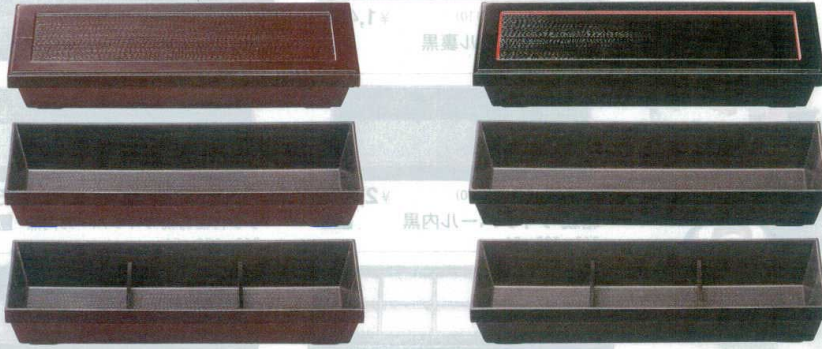

## 739 | 松花堂&弁当

▲: ABS樹脂    ▼: 耐熱ABS樹脂

### 尺3寸スリムダイヤ松花堂 (収納コンパクトタイプ)

蓋のみ: 383×145×18    親: 370×133×59    三ツ仕切親: 370×133×59

09

松花堂 & 弁当

8.5寸1/2ダイヤ松花堂用L仕切 ▼  
 7-739-7 (23213140) 黒 ¥550 120×110×40  
 7-739-8 (21003980) 朱 ¥550 120×110×40

7-739-1 (21004070) 蓋のみ 新溜艶消 裏黒 ▼ ¥1,650

※料理盛付け時、積み重ね例

松花堂 & 弁当  
 パーツ・仕切  
 お子様用品

木製松花堂

お重

三ツ仕切親の内側仕切は1.5cmの高さで低く設計され収納時は箱親と同じ高さになります。