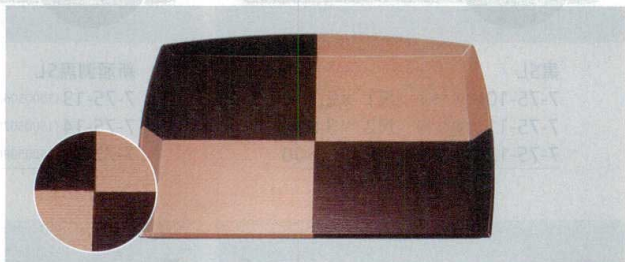

柿刷毛目弱SL
7-74-13 (17413350) 9寸 ¥3,400 7-74-15 (17413370) 尺1 ¥4,250
7-74-14 (17413360) 尺0 ¥3,750 7-74-16 (17413380) 尺2 ¥4,650

01

お盆

お盆トレイ

木製盆

ランチョンマット
コースター

脇取盆
運び盆
デリバリー

縁高わたらせ角木目盆

尺1 : 330×330×20 尺2 : 360×360×20

新溜SL
7-74-17 (15007710) 尺1 ¥2,300 7-74-18 (15007720) 尺2 ¥2,600

銀透きべっ甲市松SL
7-74-19 (15007730) 尺1 ¥4,050 7-74-20 (15007740) 尺2 ¥4,500

銀梨地天黒SL
7-74-21 (17413330) 尺1 ¥3,250 7-74-22 (17413340) 尺2 ¥3,700