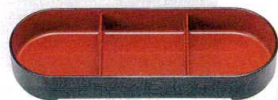

お子様用品

木製松花堂

お重

へぎ目小判弁当

蓋: 371×135×20 タレ付仕切親: 361×125×57 三ツ切仕切親: 361×125×57 1段: 外径371×135×67 2段: 外径371×135×114

黒内朱 **A**
 7-740-1 (21042012) 蓋 黒裏朱 ¥1,300
 7-740-2 (21042015) タレ付仕切親 ¥1,600
 7-740-3 (21042017) 三ツ仕切親 ¥1,600
 一段 ¥2,900 二段 ¥4,500

溜内朱 **A**
 7-740-5 (21042042) 蓋 溜裏朱 ¥1,400
 7-740-6 (21042045) タレ付仕切親 ¥1,700
 7-740-7 (21042047) 三ツ仕切親 ¥1,700
 一段 ¥3,100 二段 ¥4,800

7-740-4 (21042048) ¥2,200
 へぎ目小判弁当 アクリル蓋 AC
 クリアコーティング
 371×135×20

亀甲長手弁当