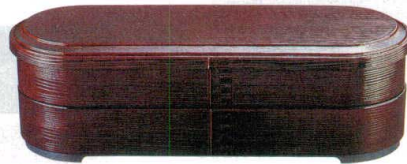

お子様用品

木製松花堂

お重

へぎ目小判弁当

蓋: 371×135×20 タレ付仕切親: 361×125×57 三ツ切仕切親: 361×125×57 1段: 外径371×135×67 2段: 外径371×135×114

黒内朱 **A**
 7-740-1 (21042012) 蓋 黒裏朱 ¥1,300
 7-740-2 (21042015) タレ付仕切親 ¥1,600
 7-740-3 (21042017) 三ツ仕切親 ¥1,600
 一段 ¥2,900 二段 ¥4,500

溜内朱 **A**
 7-740-5 (21042042) 蓋 溜裏朱 ¥1,400
 7-740-6 (21042045) タレ付仕切親 ¥1,700
 7-740-7 (21042047) 三ツ仕切親 ¥1,700
 一段 ¥3,100 二段 ¥4,800

7-740-4 (21042048) ¥2,200
 へぎ目小判弁当 アクリル蓋 AC
 クリアコーティング
 371×135×20

亀甲長手弁当