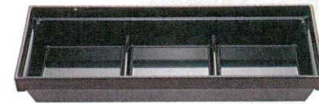

お子様用品

木製松花堂

お重

耐熱ダイヤ三ツ切箱 (固定仕切) (収納コンパクトタイプ)

蓋: 285×109×27 親: 279×101×50

726ページのパーツが使用出来ます。

親積重ね

黒淵朱
7-742-1 (21181420) 蓋裏黒 ¥1,750
7-742-2 (23213760) 親内黒 ¥2,200

新溜
7-742-3 (21181425) 蓋裏黒 ¥1,750
7-742-4 (23213770) 親内黒 ¥2,200

9.5寸三ツ仕切珍味箱

蓋: 282×104×33

親: 282×105×55

9.5寸三ツ仕切珍味箱の特長

背の高い小鉢が使用できます。(有効寸法8.3cm×8.3cm×高さ6.7cm)

黒天金
7-742-5 (55001820) 蓋裏黒 ¥1,600
7-742-6 (55000150) 親内黒 ¥1,800