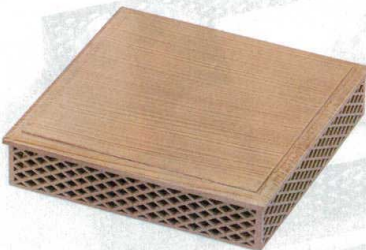

木製松花堂

お重

8.5寸角京格子松花堂

蓋 : 255×255×12 親 : 247×247×56

7-744-1 (21010991) ¥1,400
蓋 黒洩朱裏黒 **A**

7-744-2 (41321610) ¥2,200
親 内外黒 **A**

7-744-3 (41321550) ¥1,700
蓋 新溜裏黒 **A**

7-744-4 (41321620) ¥2,200
親 内外新溜 **A**

7-744-5 (41321570) ¥2,300
蓋 春慶裏黒 **A**

7-744-6 (41321640) ¥3,300
親 内外春慶 **A**

7-744-7 (41321560) ¥2,950
蓋 白木裏黒 **A**

7-744-8 (41321630) ¥3,400
親 内外白木 **A**

7-744-9 (41321590) ¥2,750
蓋 ブロンズメタル裏黒 **A**

7-744-10 (41321660) ¥3,600
親 内外ブロンズメタル **A**