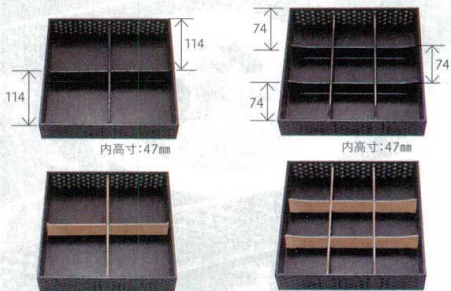

木製松花堂

お重

8.5寸角京格子松花堂

蓋 : 255×255×12 親 : 247×247×56

7-744-1 (21010991) ¥1,400
蓋 黒洩朱裏黒 **A**

7-744-2 (41321610) ¥2,200
親 内外黒 **A**

7-744-3 (41321550) ¥1,700
蓋 新溜裏黒 **A**

7-744-4 (41321620) ¥2,200
親 内外新溜 **A**

7-744-5 (41321570) ¥2,300
蓋 春慶裏黒 **A**

7-744-6 (41321640) ¥3,300
親 内外春慶 **A**

7-744-7 (41321560) ¥2,950
蓋 白木裏黒 **A**

7-744-8 (41321630) ¥3,400
親 内外白木 **A**

7-744-9 (41321590) ¥2,750
蓋 ブロンズメタル裏黒 **A**

7-744-10 (41321660) ¥3,600
親 内外ブロンズメタル **A**

8.5寸松花堂用十字仕切 M2 234×234×40 **A** 8.5寸松花堂用井桁仕切 (4本) 233×233×40 **A**

7-744-11 (21002510) 黒 ¥310 7-744-13 (21002290) 黒 ¥780
7-744-12 (21002515) 白木調 ¥800 7-744-14 (21002295) 白木調 ¥1,600

8.5寸角京格子松花堂用スベリ止めマット 235×235