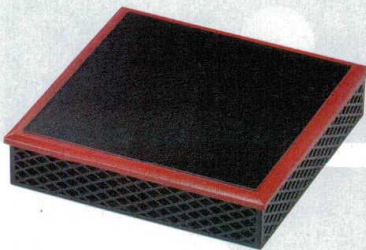

パンフレット番号	問合せ先	電話番号
20605-744	株式会社クイックパック	0564-59-3525

松花堂&弁当
格子松花堂

744

09

松花堂&弁当

松花堂&弁当

パーツ・仕切

お子様用品

木製松花堂

お重

8.5寸角京格子松花堂

蓋 : 255×255×12 親 : 247×247×56

7-744-1 (21010991) ¥1,400
蓋 黒洩朱裏黒 **A**

7-744-2 (41321610) ¥2,200
親 内外黒 **A**

7-744-3 (41321550) ¥1,700
蓋 新溜裏黒 **A**

7-744-4 (41321620) ¥2,200
親 内外新溜 **A**