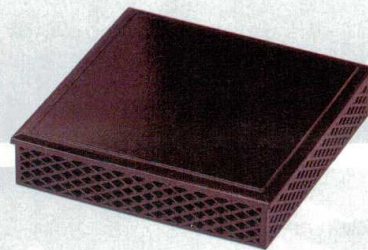

木製松花堂

お重

8.5寸角京格子松花堂

蓋 : 255×255×12 親 : 247×247×56

7-744-1 (21010991) ¥1,400
蓋 黒洩朱裏黒 **A**

7-744-2 (41321610) ¥2,200
親 内外黒 **A**

7-744-3 (41321550) ¥1,700
蓋 新溜裏黒 **A**

7-744-4 (41321620) ¥2,200
親 内外新溜 **A**

7-744-5 (41321570) ¥2,300
蓋 春慶裏黒 **A**

7-744-6 (41321640) ¥3,300
親 内外春慶 **A**

7-744-7 (41321560) ¥2,950
蓋 白木裏黒 **A**

7-744-8 (41321630) ¥3,400
親 内外白木 **A**

7-744-9 (41321590) ¥2,750
蓋 ブロンズメタル裏黒 **A**

7-744-10 (41321660) ¥3,600
親 内外ブロンズメタル **A**