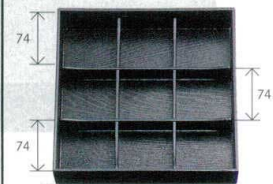

8.5寸つぼつぼ松花堂 256×256×62

7-748-1 (21010990) ¥3,650
黒澗朱内黒 A

7-748-2 (21011000) ¥4,100
溜内黒 A

7-748-3 (24024060) ¥5,950
内外銀 A

7-748-7 (21002290) ¥780
8.5寸松花堂用井桁仕切 A
233×233×40

8.5寸透かし松花堂 260×260×65

7-748-4 (70003550) ¥3,150
新溜内黒 A

7-748-5 (70003540) ¥3,050
黒内黒 A

7-748-6 (24024050) ¥5,400
内外銀 A

7-748-8 (21002510) ¥310
8.5寸松花堂用十字仕切 A
M2 234×234×40

※仕切は751・752ページ、パーツは759～768ページを参照下さい。(一部ご使用出来ないパーツもあります。)