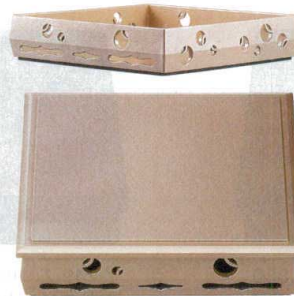

パンフレット番号	問合せ先	電話番号
20605-748	株式会社クイックパック	0564-59-3525

A : ABS樹脂

松花堂&弁当

748

09

松花堂&弁当

松花堂&弁当
パーツ・仕切
お子様用品

木製松花堂
お重

8.5寸つぼつぼ松花堂 256×256×62

7-748-1 (21010990) ¥3,650
黒澗朱内黒 A

7-748-2 (21011000) ¥4,100
溜内黒 A

7-748-3 (24024060) ¥5,950
内外銀 A

7-748-7 (21002290) ¥780
8.5寸松花堂用井桁仕切 A
233×233×40

8.5寸透かし松花堂 260×260×65

7-748-4 (70003550) ¥3,150
新溜内黒 A

7-748-5 (70003540) ¥3,050
黒内黒 A

7-748-6 (24024050) ¥5,400
内外銀 A

7-748-8 (21002510) ¥310
8.5寸松花堂用十字仕切 A
M2 234×234×40

※仕切は751・752ページ、パーツは759～768ページを参照下さい。(一部ご使用出来ないパーツもあります。)