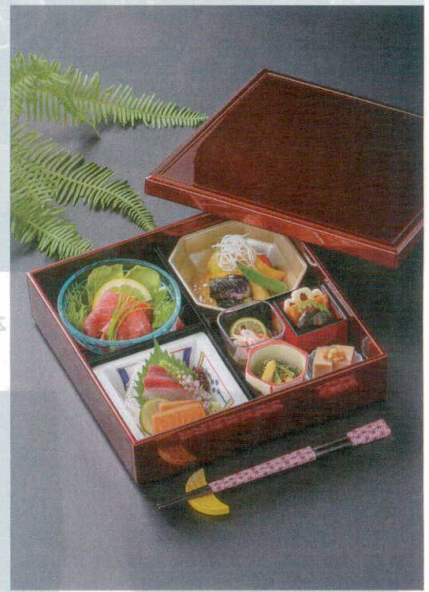

7-749-4 (21007150) ¥5,000
黒タタキ内黒

7-749-5 (41322560) ¥6,600
朱黒/銀パールぼかし内黒

7-749-6 (41322570) ¥6,850
ブロンズメタル内黒

7-749-7 (41322590) ¥14,250
内外ワインカラー

8.5寸胴張松花堂 264×264×70

7-749-8 (23214320) ¥6,600
銀溜内黒

7-749-9 (21011010) ¥5,100
溜内黒