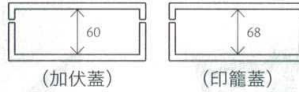

パンフレット番号	問合せ先	電話番号
20605-750	株式会社クイックパック	0564-59-3525

■A: ABS樹脂

松花堂&弁当

750

深型松花堂シリーズ (蓋をかぶせて内寸有効高さの深い製品シリーズです)

09

松花堂&弁当

松花堂&弁当

パーツ・仕切

お子様用品

木製松花堂

お重

8.5寸千筋深型松花堂

加伏蓋

印籠蓋

7-750-1 (21032986) ¥1,450  
加伏蓋のみ 黒裏黒 A