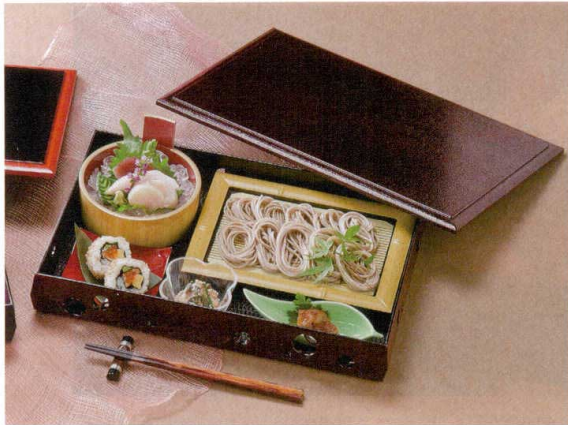

尺3寸D X松花堂 378×260×63

パンフレット番号	問合せ先	電話番号
20605-754	株式会社クイックパック	0564-59-3525

A: ABS樹脂

松花堂&弁当

754

尺3寸つぼつぼ松花堂 375×256×62