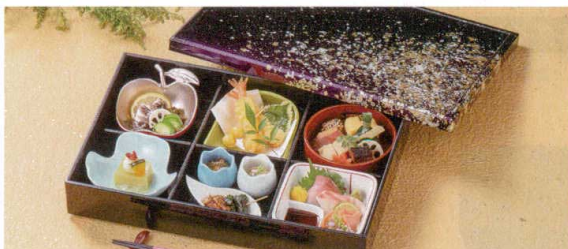

尺3寸縁取松花堂 382×260×65