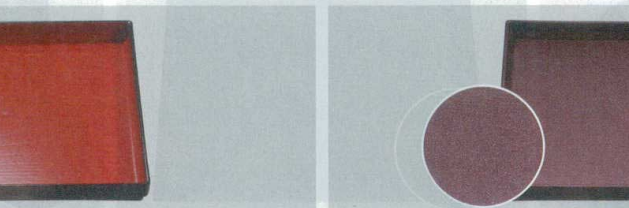

エンジメタ弱SL
7-77-43 (50306640) 尺1 ¥2,750
7-77-44 (50306650) 尺2 ¥3,280