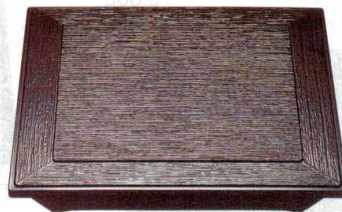

パンフレット番号	問合せ先	電話番号
20605-770	株式会社クイックパック	0564-59-3525

A: ABS樹脂 TA: 耐熱ABS樹脂 PVC: ポリ塩化ビニール

松花堂&弁当 | 770

09
松花堂&弁当
パーツ・仕切
お子様用品
木製松花堂
お重

8.5寸ダイヤ松花堂 (収納コンパクトタイプ)

7-770-1 (21080040) ¥400
8.5寸ダイヤ松花堂十字用仕切 AB A

7-770-2 (21080045) ¥450
8.5寸ダイヤ松花堂用T字仕切 A A

7-770-3 (21080010) ¥2,400
蓋親 木目 黒淵朱内黒 A

7-770-5 (21080020) ¥2,400
蓋親 木目 新溜内黒 A

7-770-7 (21003120) ¥4,300
蓋親 木目 白木柾目内黒 A

7-770-4 (81080300) ¥4,500
超耐熱 蓋親 木目 黒淵朱内黒 TA

7-770-6 (81080310) ¥4,500
超耐熱 蓋親 木目 新溜内黒 TA