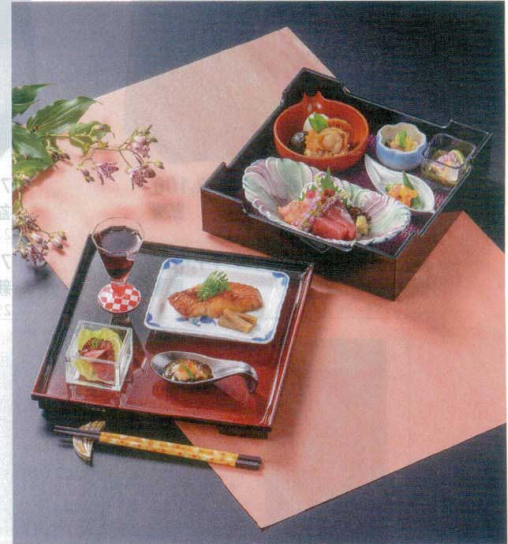

7-771-13 (21004895) ¥3,600
蓋 銀天べっ甲SL 裏黒 A
7-771-14 (24024012) ¥4,400
親 銀内黒 A