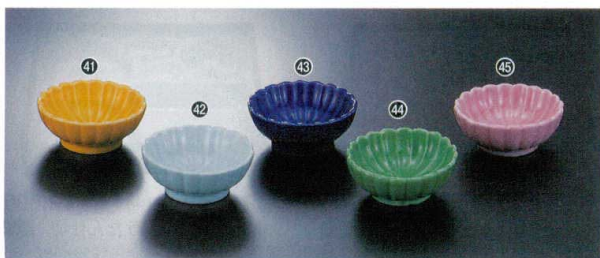

6寸下段用小鉢

※773ページ「6寸」のパーツとして使用できます。

- φ7.9cm浅丸小鉢 79×25 A
- | | |
|------------------------------------|----------------------------------|
| 7-774-27 (30003750) ピンクぼかし ¥1,100 | 7-774-31 (30003730) 内金詰梨地天黒 ¥750 |
| 7-774-28 (30003740) イエローぼかし ¥1,100 | 7-774-32 (30003710) 内朱天黒 ¥550 |
| 7-774-29 (30003760) 若葉ぼかし ¥1,100 | 7-774-33 (30003690) 内黒天朱 ¥550 |
| 7-774-30 (30003720) 内銀詰梨地天黒 ¥750 | |

- 7.9cm浅角小鉢 79×79×25 A
- | | |
|------------------------------------|----------------------------------|
| 7-774-34 (30003670) ピンクぼかし ¥1,100 | 7-774-38 (30003620) 内黒天朱 ¥600 |
| 7-774-35 (30003660) イエローぼかし ¥1,100 | 7-774-39 (30003650) 内金詰梨地天黒 ¥800 |
| 7-774-36 (30003680) 若葉ぼかし ¥1,100 | 7-774-40 (30003630) 内朱天黒 ¥600 |
| 7-774-37 (30003640) 内銀詰梨地天黒 ¥800 | |