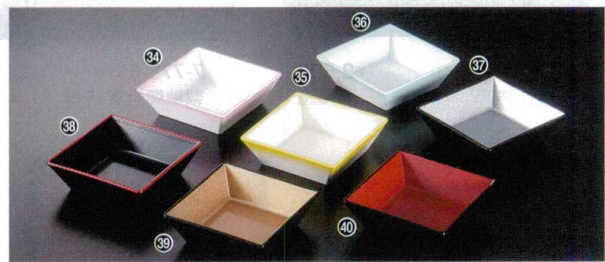

- 7.9cm浅角小鉢 79×79×25 A

7-774-34 (30003670) ピンクぼかし ¥1,100	7-774-38 (30003620) 内黒天朱 ¥600
7-774-35 (30003660) イエローぼかし ¥1,100	7-774-39 (30003650) 内金詰梨地天黒 ¥800
7-774-36 (30003680) 若葉ぼかし ¥1,100	7-774-40 (30003630) 内朱天黒 ¥600
7-774-37 (30003640) 内銀詰梨地天黒 ¥800