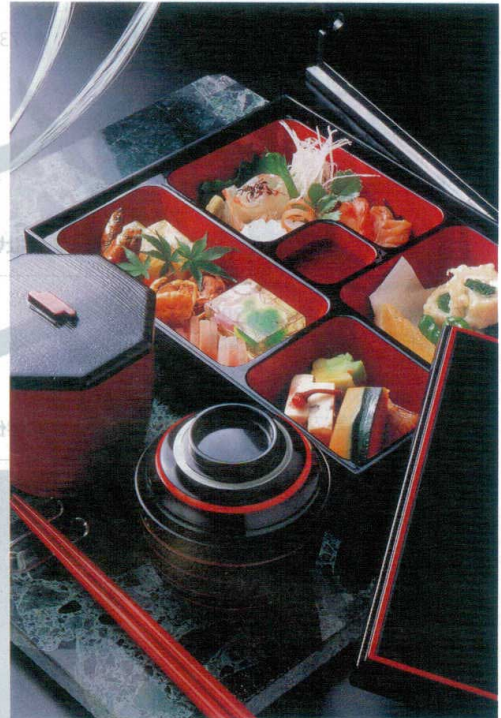

¥3,350

9寸千筋松花堂

272×212×65

7-775-3 (21061634)
黒天朱 内黒

¥1,950

7-775-4 (23214820)
ブラウン 内黒

¥3,200

9寸DX長手弁当