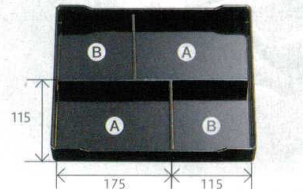

パンフレット番号	問合せ先	電話番号
20605-778	株式会社クイックパック	0564-59-3525

A: ABS樹脂

松花堂&弁当

778

尺1寸焼杉松花堂 328×265×87

7-778-1 (21181410) ¥2,600
黒内黒 A

7-778-2 (21041850) ¥3,150
溜内黒 A

7-778-3 (24025430) ¥5,650
銀溜溜内銀 A

7-778-4 (21182310) ¥600
尺1寸焼杉松花堂用四ツ仕切 一体物 A
290×230

7-778-5 (21183510) ¥1,250
尺1寸焼杉松花堂用幕の内仕切 内朱天黒 A
300×240×35

A パーツ Aの部分に入ります。

- 長角皿 172×112×36 (内黒天朱35) A
7-778-6 (70011020) 内朱天黒 ¥1,250
- 7-778-7 (70011030) 内黒天朱 ¥1,250
- 木瓜長角皿 175×113×36 A
7-778-8 (24025435) ヒスイ青磁 ¥1,500
- 7-778-9 (24025440) 銀 ¥1,550
- ニュー亀甲長手鉢 173×114×35 A
7-778-10 (48010680) 内朱天黒 ¥1,000
- 7-778-11 (24025450) ヒスイ青磁 ¥1,500

B パーツ Bの部分に入ります。
※8.5松花堂パーツ759～768ページから選べます。

- ニュー亀甲八角鉢 118×114×35 A
7-778-12 (48010650) 内朱天黒 ¥950
- 7-778-13 (24024300) ヒスイ青磁 ¥1,350

尺3寸気比布目松花堂 377×235×65

7-778-14 (21021790) ¥3,400
黒内黒 A

7-778-15 (21021800) ¥3,800
溜内黒 A