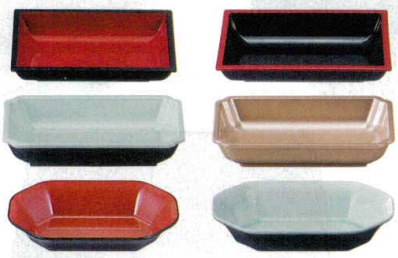

パンフレット番号	問合せ先	電話番号
20605-778	株式会社クイックパック	0564-59-3525

A: ABS樹脂

松花堂&弁当

778

尺1寸焼杉松花堂 328×265×87

7-778-1 (21181410) ¥2,600
黒内黒 A

7-778-2 (21041850) ¥3,150
溜内黒 A

7-778-3 (24025430) ¥5,650
銀溜溜内銀 A

7-778-4 (21182310) ¥600
尺1寸焼杉松花堂用四ツ仕切 一体物 A
290×230

7-778-5 (21183510) ¥1,250
尺1寸焼杉松花堂用幕の内仕切 内朱天黒 A
300×240×35

A パーツ Aの部分に入ります。

- 長角皿 172×112×36 (内黒天朱35) A
7-778-6 (70011020) 内朱天黒 ¥1,250
- 7-778-7 (70011030) 内黒天朱 ¥1,250
- 木瓜長角皿 175×113×36 A
7-778-8 (24025435) ヒスイ青磁 ¥1,500
- 7-778-9 (24025440) 銀 ¥1,550
- ニュー亀甲長手鉢 173×114×35 A
7-778-10 (48010680) 内朱天黒 ¥1,000
- 7-778-11 (24025450) ヒスイ青磁 ¥1,500