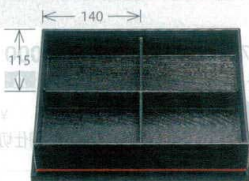

09

松花堂&弁当

松花堂&弁当

パーツ・仕切

木製松花堂

お重

7-779-1 (24080090) ¥2,950  
尺1寸乱筋松花堂 黒天朱 内黒 A

7-779-2 (23214870) ¥3,950  
尺1寸乱筋松花堂 ブラウン 内黒 A

7-779-3 (23214890) ¥5,500  
尺1寸乱筋松花堂 銀天溜内黒 A

7-779-4 (21061510) ¥3,000  
尺1寸木目松花堂 黒天朱 内黒 A

7-779-5 (23214880) ¥3,950  
尺1寸木目松花堂 ブラウン 内黒 A

7-779-6 (23214900) ¥5,500  
尺1寸木目松花堂 蓋親 銀天溜内黒 A

7-779-7 (21062410) ¥600  
尺1寸木目松花堂用十字仕切 A  
280×234×40

7-779-8 (21063610) ¥1,450  
尺1寸木目松花堂用六ツ切幕の内仕切 A  
内朱天黒 290×236×34

7-779-9 (23214910) ¥2,250  
尺1寸木目松花堂用六ツ切幕の内仕切 A  
銀透き 290×236×34

7-779-10 (22060650) ¥850  
尺1寸用長鉢 内朱天黒 A  
140×112×40

7-779-11 (22060670) ¥850  
尺1寸用タレ付長鉢 内朱天黒 A  
140×112×40