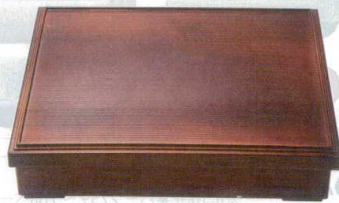

09

松花堂&弁当

松花堂&弁当

パーツ・仕切

木製松花堂

お重

7-779-1 (24080090) ¥2,950  
尺1寸乱筋松花堂 黒天朱 内黒 A

7-779-2 (23214870) ¥3,950  
尺1寸乱筋松花堂 ブラウン 内黒 A

7-779-3 (23214890) ¥5,500  
尺1寸乱筋松花堂 銀天溜内黒 A

7-779-4 (21061510) ¥3,000  
尺1寸木目松花堂 黒天朱 内黒 A

7-779-5 (23214880) ¥3,950  
尺1寸木目松花堂 ブラウン 内黒 A

7-779-6 (23214900) ¥5,500  
尺1寸木目松花堂 蓋親 銀天溜内黒 A

7-779-7 (21062410) ¥600  
尺1寸木目松花堂用十字仕切 A  
280×234×40