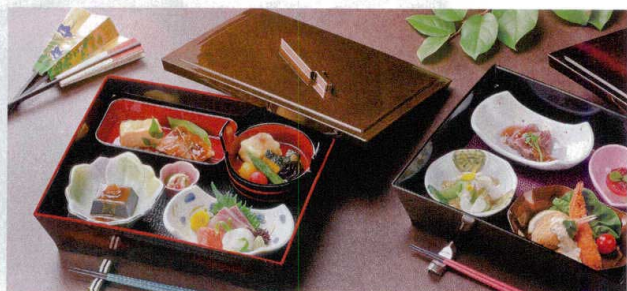

尺1寸長手扇子弁当 蓋：310×250×32 親：325×263×82

箔舞踊 内黒
7-780-9 (23215000) 蓋 ¥6,900
7-780-10 (23215010) 親 黒銀パール ¥3,450