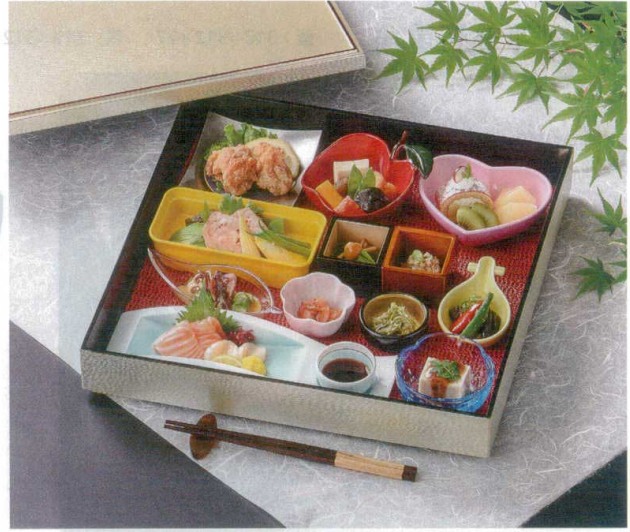

パンフレット番号	問合せ先	電話番号
20605-785	株式会社クイックパック	0564-59-3525

785

松花堂&弁当

A: ABS樹脂 PVC: ポリ塩化ビニール

09 松花堂&弁当

尺3寸角木目松花堂 382×382×70

7-785-1 (21002910) ¥5,900
黒朱内黒 A

7-785-2 (23215160) ¥10,800
黄金銀彩天べっ甲内黒 A