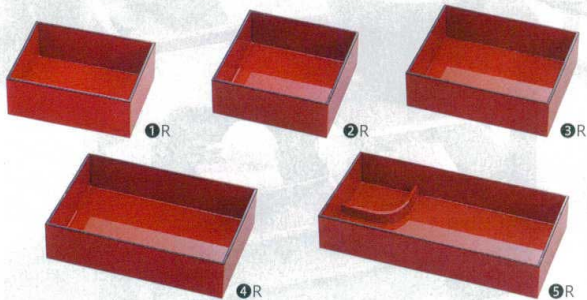

7-788-6 (21002020) ¥1,060
尺7寸長手松花堂用B仕切 **A**
LL1.M2.S1 480×234×40

7-788-7 (35012594) ¥7,200
マルチボックスDセット **A**
2B×8ヶ 内外黒天朱
472×236×40

7-788-8 (35012595) ¥6,850
マルチボックス **A**
2B×4.1B.3B.5B 内外黒天朱
472×236×40

松花堂用仕切 **A**
7-788-9 (21002001) LL ¥600 7-788-12 (21002008) 爪無S ¥200
7-788-10 (21002002) L ¥350 7-788-13 (21002004) 爪付S ¥150
7-788-11 (21002003) M ¥155

マルチボックス

1R・1B : 118×90×40 2R・2B : 118×118×40 3R・3B : 148×118×40
4R・4B : 177×118×40 5R・5B : 236×118×40