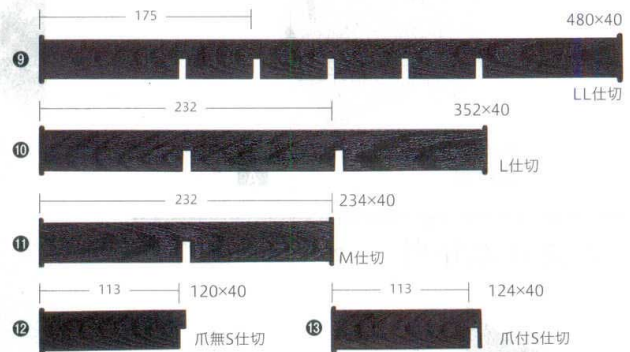

木製松花堂

お重

尺7寸長手木目松花堂 500×262×70

7-788-1 (21021010) ¥6,200
黒淵朱 内黒 **A**

7-788-2 (23215380) ¥10,300
黄金銀彩内黒 **A**

8.5寸松花堂用九ツ仕切 235×235×36 **A**
7-788-3 (23025540) 内朱天黒 ¥1,300
7-788-4 (23025510) 銀透き ¥2,000

7-788-5 (21002010) ¥1,065
尺7寸長手松花堂用A仕切 **A**
LL1.M3 480×234×40

7-788-6 (21002020) ¥1,060
尺7寸長手松花堂用B仕切 **A**
LL1.M2.S1 480×234×40

7-788-7 (35012594) ¥7,200
マルチボックスDセット **A**
2B×8ヶ 内外黒天朱
472×236×40

7-788-8 (35012595) ¥6,850
マルチボックス **A**
2B×4.1B.3B.5B 内外黒天朱
472×236×40

松花堂用仕切 **A**
7-788-9 (21002001) LL ¥600 7-788-12 (21002008) 爪無S ¥200
7-788-10 (21002002) L ¥350 7-788-13 (21002004) 爪付S ¥150
7-788-11 (21002003) M ¥155

マルチボックス

1R・1B : 118×90×40 2R・2B : 118×118×40 3R・3B : 148×118×40
4R・4B : 177×118×40 5R・5B : 236×118×40