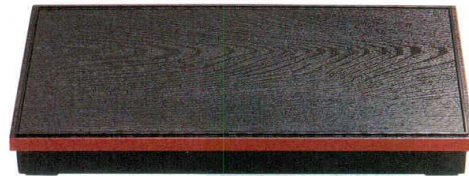

木製松花堂

お重

尺7寸長手木目松花堂 500×262×70

7-788-1 (21021010) ¥6,200
黒淵朱 内黒 **A**

7-788-2 (23215380) ¥10,300
黄金銀彩内黒 **A**

8.5寸松花堂用九ツ仕切 235×235×36 **A**
7-788-3 (23025540) 内朱天黒 ¥1,300
7-788-4 (23025510) 銀透き ¥2,000

7-788-5 (21002010) ¥1,065
尺7寸長手松花堂用A仕切 **A**
LL1.M3 480×234×40

7-788-6 (21002020) ¥1,060
尺7寸長手松花堂用B仕切 **A**
LL1.M2.S1 480×234×40

7-788-7 (35012594) ¥7,200
マルチボックスDセット **A**
2B×8ヶ 内外黒天朱
472×236×40

7-788-8 (35012595) ¥6,850
マルチボックス **A**
2B×4.1B.3B.5B 内外黒天朱
472×236×40