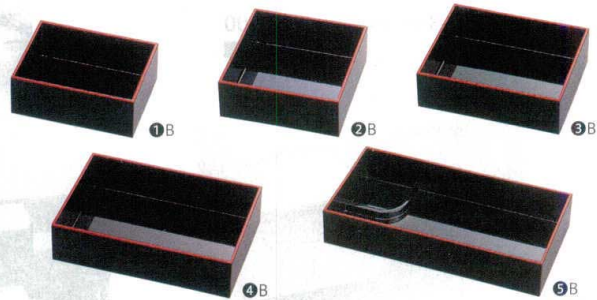

マルチボックス 内外黒天朱 **A**
7-788-19 (21014010) 1B ¥750 7-788-22 (21014040) 4B ¥1,300
7-788-20 (21014020) 2B ¥900 7-788-23 (21014050) 5B ¥1,500
7-788-21 (21014030) 3B ¥1,000