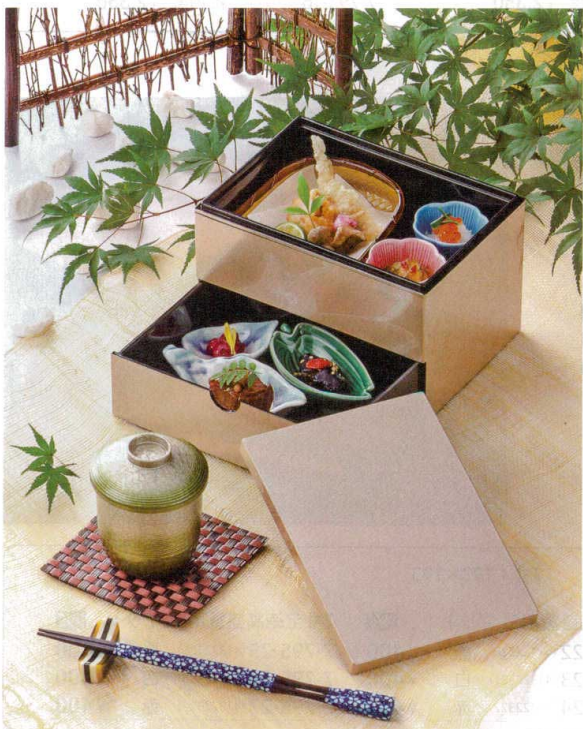

パンフレット番号	問合せ先	電話番号
20605-794	株式会社クイックパック	0564-59-3525

A: ABS樹脂

松花堂&弁当

794

5寸嵐山松花堂

すかし蓋セット 153×153×151 **A**
7-794-1 (21010840) 黒天朱 ¥5,950
7-794-2 (24025600) 新溜消 ¥6,000

盆蓋セット 168×168×133 **A**
7-794-3 (21010830) 黒天朱 ¥5,800
7-794-4 (24025610) 銀内黒 ¥8,550

09
松花堂&弁当

松花堂&弁当
パーツ・仕切
お子様用品
木製松花堂
お重

武蔵野弁当 177×127×121

7-794-5 (24025620) ¥4,900 **A**
漆調春慶塗
7-794-6 (24025630) ¥5,100 **A**
銀