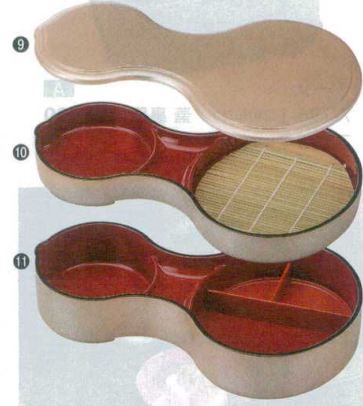

新雲

A

7-797-3 (24023720) 蓋裏朱 ¥1,900

7-797-4 (24023730) 浅親内朱 ¥2,350

7-797-5 (24023740) 深親内朱 ¥2,350

香林

A

7-797-6 (24023750) 蓋裏朱 ¥2,250

7-797-7 (24023760) 浅親内朱 ¥2,650

7-797-8 (24023770) 深親内朱 ¥2,650

銀

A

7-797-9 (24025110) 蓋裏朱 ¥2,950

7-797-10 (24025120) 浅親内朱 ¥3,450

7-797-11 (24025130) 深親内朱 ¥3,450

むすび松花堂