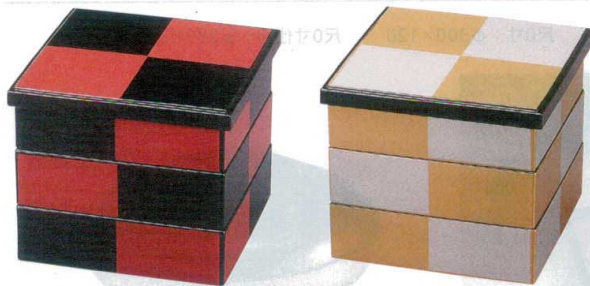

松花堂&弁当

黒朱市松

7-799-1 (21003830) 蓋裏黒 ¥1,000
7-799-2 (21003840) 親1個 内黒 ¥1,150

金銀市松測黒

7-799-3 (21003850) 蓋裏黒 ¥1,400
7-799-4 (21003860) 親1個 内黒 ¥1,650

5寸角重

蓋: 160×160×14

親1個: 150×150×46

黒朱市松

7-799-5 (21003870) 蓋裏黒 ¥1,150
7-799-6 (21003880) 親1個 内黒 ¥1,500

金銀市松測黒

7-799-7 (21003890) 蓋裏黒 ¥1,500
7-799-8 (21003900) 親1個 内黒 ¥2,100

5寸角重用ブロック仕切

丸: φ70×36

角: 70×70×36

丸ブロック仕切イメージ