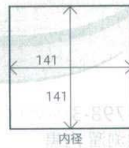

パンフレット番号	問合せ先	電話番号
20605-799	株式会社クイックパック	0564-59-3525

799

松花堂&弁当
弁当

A: ABS樹脂 PS: ポリスチレン

4寸角重

蓋: 130×130×11

親1個: 123×123×48

09

松花堂&弁当

黒朱市松

7-799-1 (21003830) 蓋裏黒 ¥1,000
7-799-2 (21003840) 親1個 内黒 ¥1,150

金銀市松測黒

7-799-3 (21003850) 蓋裏黒 ¥1,400
7-799-4 (21003860) 親1個 内黒 ¥1,650

5寸角重

蓋: 160×160×14

親1個: 150×150×46

黒朱市松

7-799-5 (21003870) 蓋裏黒 ¥1,150
7-799-6 (21003880) 親1個 内黒 ¥1,500

金銀市松測黒

7-799-7 (21003890) 蓋裏黒 ¥1,500
7-799-8 (21003900) 親1個 内黒 ¥2,100

5寸角重用ブロック仕切

丸: φ70×36

角: 70×70×36

丸ブロック仕切イメージ

角ブロック仕切イメージ

A 5寸角重用丸ブロック仕切 PS 7-799-9 (93019061) 朱OM ¥170
7-799-10 (93019062) 透明 ¥170

A 未既出用研各太 5寸角重用角ブロック仕切 PS 既出研研各太 7-799-11 (93019071) 朱OM ¥170
7-799-12 (93019072) 透明 ¥170

松花堂&弁当

パーツ・仕切

お子様用品

木製松花堂

お重