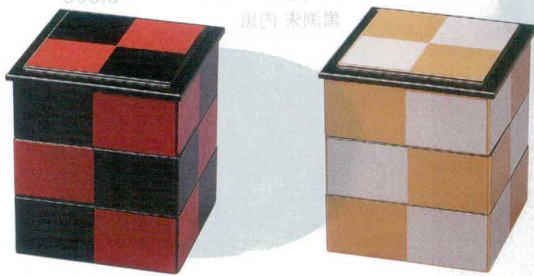

パンフレット番号	問合せ先	電話番号
20605-799	株式会社クイックパック	0564-59-3525

799

松花堂&弁当
弁当

A: ABS樹脂 PS: ポリスチレン

4寸角重

蓋: 130×130×11

親1個: 123×123×48

09

松花堂&弁当

黒朱市松

7-799-1 (21003830) 蓋裏黒 ¥1,000
7-799-2 (21003840) 親1個 内黒 ¥1,150

金銀市松測黒

7-799-3 (21003850) 蓋裏黒 ¥1,400
7-799-4 (21003860) 親1個 内黒 ¥1,650

5寸角重

蓋: 160×160×14

親1個: 150×150×46

黒朱市松

7-799-5 (21003870) 蓋裏黒 ¥1,150
7-799-6 (21003880) 親1個 内黒 ¥1,500

金銀市松測黒

7-799-7 (21003890) 蓋裏黒 ¥1,500
7-799-8 (21003900) 親1個 内黒 ¥2,100

5寸角重用ブロック仕切

丸: φ70×36

角: 70×70×36

丸ブロック仕切イメージ