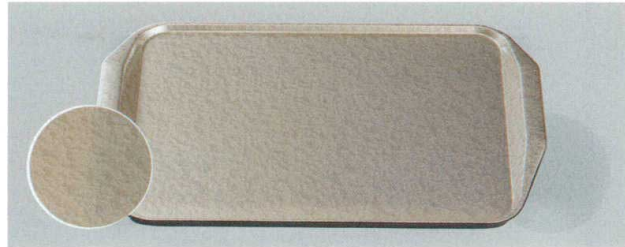

パンフレット番号	問合せ先	電話番号
20605-8	株式会社クイックパック	0564-59-3525

お盆
長角トレイ

8

TA: 耐熱ABS樹脂

耐熱ステルストレイ

尺2: 370×253×25 尺4: 426×293×27
尺3: 395×272×26 尺5: 457×314×27

サイドの持ち手部分は、しっかりと手が入り、安定した持ち運びができる設計となっています。

黒SLタタキ
7-8-1 (15151670) 尺2 ¥2,350 7-8-3 (15151690) 尺4 ¥3,400
7-8-2 (15151680) 尺3 ¥2,750 7-8-4 (15151700) 尺5 ¥4,200

シャンパンゴールドアクアSL
7-8-5 (15003350) 尺2 ¥3,550 7-8-7 (15003370) 尺4 ¥4,550
7-8-6 (15003360) 尺3 ¥3,900 7-8-8 (15005730) 尺5 ¥5,250

銀アクアSL
7-8-9 (11008450) 尺2 ¥3,550 7-8-11 (11008460) 尺4 ¥4,550
7-8-10 (11008455) 尺3 ¥3,900 7-8-12 (11008465) 尺5 ¥5,250