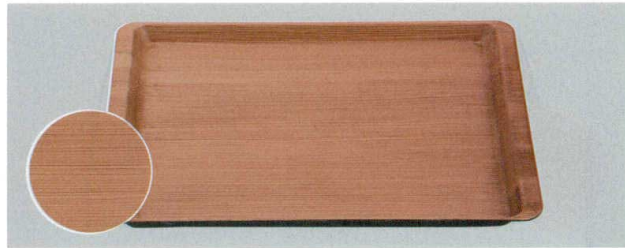

シャンパンゴールドアクアSL
7-8-5 (15003350) 尺2 ¥3,550 7-8-7 (15003370) 尺4 ¥4,550
7-8-6 (15003360) 尺3 ¥3,900 7-8-8 (15005730) 尺5 ¥5,250

銀アクアSL
7-8-9 (11008450) 尺2 ¥3,550 7-8-11 (11008460) 尺4 ¥4,550
7-8-10 (11008455) 尺3 ¥3,900 7-8-12 (11008465) 尺5 ¥5,250

和証目弱SL
7-8-13 (17417230) 尺2 ¥3,600 7-8-15 (17417250) 尺4 ¥4,650
7-8-14 (17417240) 尺3 ¥3,950 7-8-16 (17417260) 尺5 ¥5,400

耐熱ツバ付木目トレイ

尺3: 388×282×26 尺4: 419×305×26 尺5: 452×330×28

新溜SLタタキ
7-8-17 (11008290) 尺3 ¥2,850 7-8-19 (11008300) 尺5 ¥4,000
7-8-18 (11008295) 尺4 ¥3,450

銀梨地黒SL
7-8-20 (17413580) 尺3 ¥4,200 7-8-22 (17413610) 尺5 ¥5,850
7-8-21 (17413590) 尺4 ¥5,000

黒SLタタキ
7-8-23 (11008260) 尺3 ¥2,900 7-8-25 (11008270) 尺5 ¥4,050
7-8-24 (11008265) 尺4 ¥3,500

和証目弱SL
7-8-26 (17417270) 尺3 ¥4,200 7-8-28 (17417290) 尺5 ¥5,300
7-8-27 (17417280) 尺4 ¥4,750