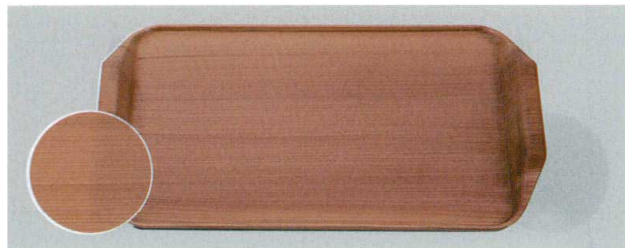

パンフレット番号	問合せ先	電話番号
20605-8	株式会社クイックパック	0564-59-3525

お盆
長角トレイ

8

TA: 耐熱ABS樹脂

耐熱ステルストレイ

尺2: 370×253×25 尺4: 426×293×27
尺3: 395×272×26 尺5: 457×314×27

サイドの持ち手部分は、しっかりと手が入り、安定した持ち運びができる設計となっています。

黒SLタタキ
7-8-1 (15151670) 尺2 ¥2,350 7-8-3 (15151690) 尺4 ¥3,400
7-8-2 (15151680) 尺3 ¥2,750 7-8-4 (15151700) 尺5 ¥4,200

シャンパンゴールドアクアSL
7-8-5 (15003350) 尺2 ¥3,550 7-8-7 (15003370) 尺4 ¥4,550
7-8-6 (15003360) 尺3 ¥3,900 7-8-8 (15005730) 尺5 ¥5,250

銀アクアSL
7-8-9 (11008450) 尺2 ¥3,550 7-8-11 (11008460) 尺4 ¥4,550
7-8-10 (11008455) 尺3 ¥3,900 7-8-12 (11008465) 尺5 ¥5,250