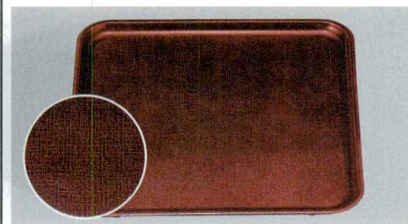

溜SL F
7-80-27 (15150820) 尺1 ¥5,400
7-80-28 (15150830) 尺2 ¥6,200

01

お盆

お盆トレイ

木製盆

ランチョンマット
コースター
脇取盆
運び盆
デリバリー