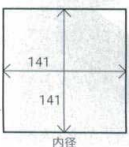

蓋：310×159×19

中子1個：150×150×46

受台：310×159×19

- 尺0寸長角システムオーダブル **A**
- 7-800-9 (21003790) 蓋 黒朱市松/裏黒 ¥2,400
 - 7-800-10 (21003800) 中子1個 黒内朱 ¥1,150
 - 7-800-11 (21003810) 中子1個 朱内黒 ¥1,150
 - 7-800-12 (21003820) 受台 黒内黒 ¥1,400

- 尺0寸長角システムオーダブル **A**
- 7-800-13 (21003750) 蓋 金銀市松黒/裏黒 ¥3,000
 - 7-800-14 (21003760) 中子1個 金内黒 ¥1,550
 - 7-800-15 (21003770) 中子1個 銀内黒 ¥1,550
 - 7-800-16 (21003820) 受台 黒内黒 ¥1,400

中子内径141×141×H40 181g