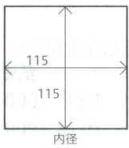

お重

8.5寸長角システムオーダブル

蓋：255×132×19

中子1個：123×123×48

受台：255×132×19

- 8.5寸長角システムオーダブル **A**
- 7-800-1 (21003710) 蓋 黒朱市松/裏黒 ¥1,750
 - 7-800-2 (21003720) 中子1個 黒内朱 ¥850
 - 7-800-3 (21003730) 中子1個 朱内黒 ¥850
 - 7-800-4 (21003740) 受台 黒内黒 ¥900

- 8.5寸長角システムオーダブル **A**
- 7-800-5 (21003670) 蓋 金銀市松黒/裏黒 ¥2,250
 - 7-800-6 (21003680) 中子1個 金内黒 ¥1,250
 - 7-800-7 (21003690) 中子1個 銀内黒 ¥1,250
 - 7-800-8 (21003740) 受台 黒内黒 ¥900

中子内径115×115×H43 120g

尺0寸長角システムオーダブル

蓋：310×159×19

中子1個：150×150×46

受台：310×159×19

- 尺0寸長角システムオーダブル **A**
- 7-800-9 (21003790) 蓋 黒朱市松/裏黒 ¥2,400
 - 7-800-10 (21003800) 中子1個 黒内朱 ¥1,150
 - 7-800-11 (21003810) 中子1個 朱内黒 ¥1,150
 - 7-800-12 (21003820) 受台 黒内黒 ¥1,400

- 尺0寸長角システムオーダブル **A**
- 7-800-13 (21003750) 蓋 金銀市松黒/裏黒 ¥3,000
 - 7-800-14 (21003760) 中子1個 金内黒 ¥1,550
 - 7-800-15 (21003770) 中子1個 銀内黒 ¥1,550
 - 7-800-16 (21003820) 受台 黒内黒 ¥1,400

中子内径141×141×H40 181g