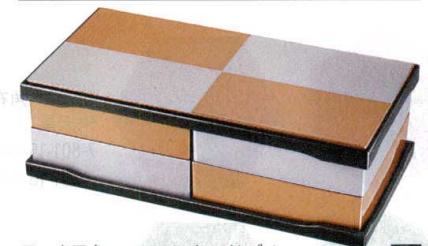

- 8.5寸長角システムオーダブル **A**
- 7-800-5 (21003670) 蓋 金銀市松黒/裏黒 ¥2,250
 - 7-800-6 (21003680) 中子1個 金内黒 ¥1,250
 - 7-800-7 (21003690) 中子1個 銀内黒 ¥1,250
 - 7-800-8 (21003740) 受台 黒内黒 ¥900

中子内径115×115×H43 120g

尺0寸長角システムオーダブル

蓋：310×159×19

中子1個：150×150×46

受台：310×159×19

- 尺0寸長角システムオーダブル **A**
- 7-800-9 (21003790) 蓋 黒朱市松/裏黒 ¥2,400
 - 7-800-10 (21003800) 中子1個 黒内朱 ¥1,150
 - 7-800-11 (21003810) 中子1個 朱内黒 ¥1,150
 - 7-800-12 (21003820) 受台 黒内黒 ¥1,400