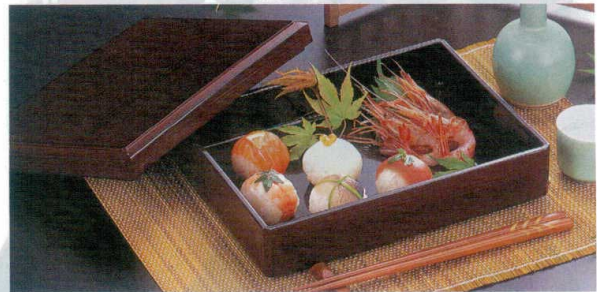

7-803-9 (42021240) ¥3,500
春慶内黒 A