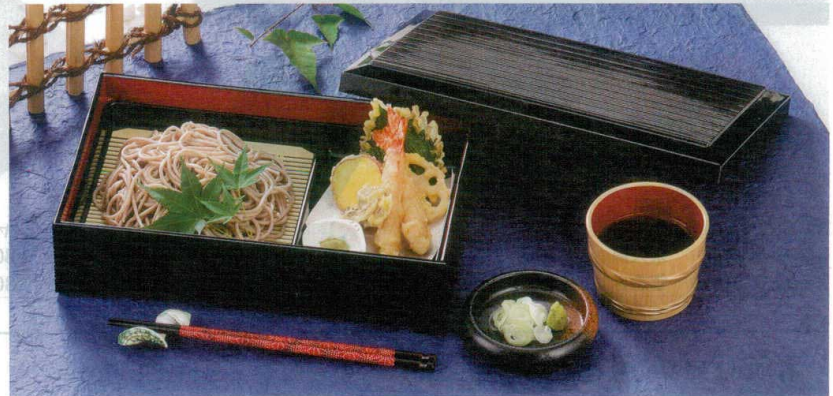

松花堂&弁当

松花堂&弁当

パーツ・仕切

お子様用品

木製松花堂

お重

8寸長手源氏弁当

285×180×74

7-803-3 (70001920) ¥3,850
黒内朱 A

7-803-4 (70001930) ¥4,100
春慶内黒 A

錦弁当・源氏弁当用三ツ仕切 A A 錦弁当・源氏弁当用二ツ仕切 B A
7-803-5 (24021750) 内黒 ¥1,150 258×155×34
7-803-6 (70001933) 内朱 ¥1,200 257×155×34
7-803-7 (70001953) 内黒 ¥1,100 257×155×34
7-803-8 (24021760) 内朱 ¥1,100 257×155×34