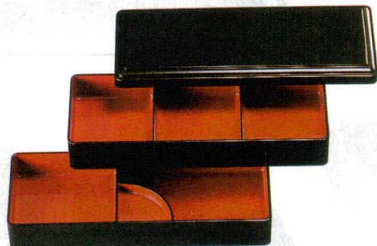

お子様用品

木製松花堂

お重

立山弁当

蓋 : 340×140×23

三ツ切親 : 330×128×50

タレ付仕切親 : 330×128×50

黒/黒内朱

- 7-806-1 (45151820) 蓋 内朱 ¥1,200
- 7-806-2 (45151823) 三ツ切親 天黒 ¥1,750
- 7-806-3 (23020335) タレ付仕切親 天黒 ¥1,800

朱春秋/内外朱

- 7-806-4 (23020510) 蓋 内朱 ¥1,400
- 7-806-5 (23020520) 三ツ切親 天黒 ¥1,750
- 7-806-6 (23020530) タレ付仕切親 天黒 ¥1,800