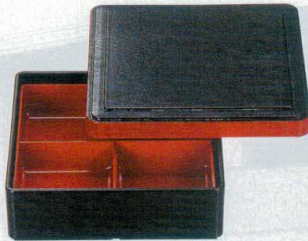

パンフレット番号	問合せ先	電話番号
20605-807	株式会社クイックパック	0564-59-3525

807

松花堂&弁当  
弁当

A: ABS樹脂

5.5寸角木目松花堂

180×180×58

※仕切は付いていません。別売になります。

7-807-1 (23214160) ¥1,700  
蓋親 黒淵朱 内黒 A

7-807-2 (23214140) ¥3,050  
蓋 ブラウン 裏黒  
親 内外ブラウン A

5.5寸角木目松花堂用仕切  
159×159×36 A

7-807-3 (21065033) 朱 ¥700  
7-807-4 (23214150) 銀透 ¥1,350

6.5寸角木目松花堂

195×195×50

※仕切は付いていません。別売になります。

7-807-5 (23214170) ¥1,900  
蓋親 黒淵朱 内黒 A

7-807-6 (23214360) ¥3,150  
蓋 ブラウン 裏黒  
親 内外ブラウン A

6.5寸角木目松花堂用仕切  
185×185×35 A

7-807-7 (70001943) 朱 ¥850  
7-807-8 (23214400) 銀透 ¥1,500

7寸角木目松花堂

212×212×58

※仕切は付いていません。別売になります。

7-807-9 (23214370) ¥1,900  
蓋親 黒淵朱 内黒 A