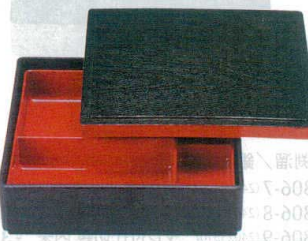

7-807-2 (23214140) ¥3,050  
蓋 ブラウン 裏黒  
親 内外ブラウン A

5.5寸角木目松花堂用仕切  
159×159×36 A

7-807-3 (21065033) 朱 ¥700  
7-807-4 (23214150) 銀透 ¥1,350

6.5寸角木目松花堂

195×195×50

※仕切は付いていません。別売になります。

7-807-5 (23214170) ¥1,900  
蓋親 黒淵朱 内黒 A

7-807-6 (23214360) ¥3,150  
蓋 ブラウン 裏黒  
親 内外ブラウン A

6.5寸角木目松花堂用仕切  
185×185×35 A

7-807-7 (70001943) 朱 ¥850  
7-807-8 (23214400) 銀透 ¥1,500

7寸角木目松花堂

212×212×58

※仕切は付いていません。別売になります。

7-807-9 (23214370) ¥1,900  
蓋親 黒淵朱 内黒 A