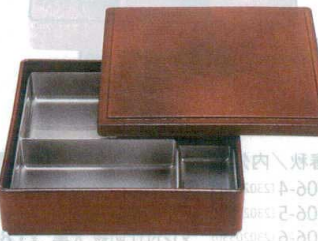

7-807-2 (23214140) ¥3,050  
蓋 ブラウン 裏黒  
親 内外ブラウン A

5.5寸角木目松花堂用仕切  
159×159×36 A

7-807-3 (21065033) 朱 ¥700  
7-807-4 (23214150) 銀透 ¥1,350

6.5寸角木目松花堂

195×195×50

※仕切は付いていません。別売になります。

7-807-5 (23214170) ¥1,900  
蓋親 黒淵朱 内黒 A

7-807-6 (23214360) ¥3,150  
蓋 ブラウン 裏黒  
親 内外ブラウン A

6.5寸角木目松花堂用仕切  
185×185×35 A

7-807-7 (70001943) 朱 ¥850  
7-807-8 (23214400) 銀透 ¥1,500

7寸角木目松花堂

212×212×58

※仕切は付いていません。別売になります。

7-807-9 (23214370) ¥1,900  
蓋親 黒淵朱 内黒 A