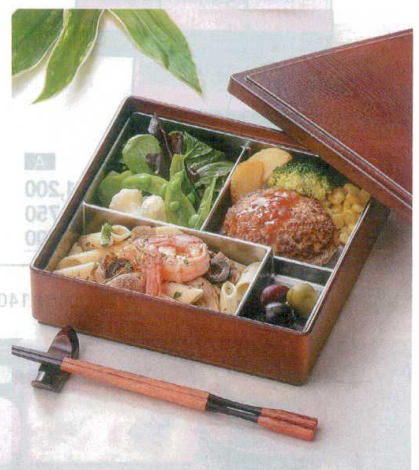

パンフレット番号	問合せ先	電話番号
20605-807	株式会社クイックパック	0564-59-3525

807

松花堂&弁当
弁当

A: ABS樹脂

5.5寸角木目松花堂

180×180×58

※仕切は付いていません。別売になります。

7-807-1 (23214160) ¥1,700
蓋親 黒淵朱 内黒 A

7-807-2 (23214140) ¥3,050
蓋 ブラウン 裏黒
親 内外ブラウン A

5.5寸角木目松花堂用仕切
159×159×36 A

7-807-3 (21065033) 朱 ¥700
7-807-4 (23214150) 銀透 ¥1,350

6.5寸角木目松花堂

195×195×50

※仕切は付いていません。別売になります。

7-807-5 (23214170) ¥1,900
蓋親 黒淵朱 内黒 A

7-807-6 (23214360) ¥3,150
蓋 ブラウン 裏黒
親 内外ブラウン A

6.5寸角木目松花堂用仕切
185×185×35 A

7-807-7 (70001943) 朱 ¥850
7-807-8 (23214400) 銀透 ¥1,500

7寸角木目松花堂

212×212×58

※仕切は付いていません。別売になります。

7-807-9 (23214370) ¥1,900
蓋親 黒淵朱 内黒 A

7-807-10 (23214380) ¥3,200
蓋 ブラウン 裏黒
親 内外ブラウン A

7寸角木目松花堂用仕切
194×194×34 A

7-807-11 (21065023) 朱 ¥950
7-807-12 (23214390) 銀透 ¥1,650

09

松花堂&弁当

松花堂&弁当

パーツ・仕切

お子様用品

木製松花堂

お重