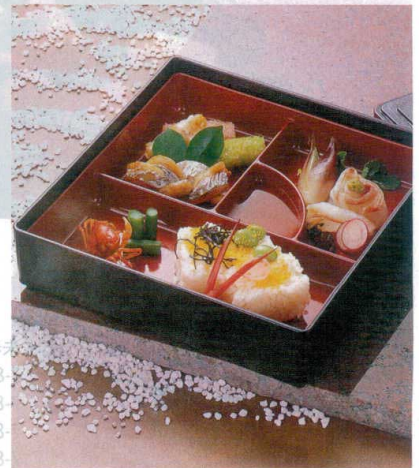

7-807-10 (23214380) ¥3,200  
蓋 ブラウン 裏黒  
親 内外ブラウン A

7寸角木目松花堂用仕切  
194×194×34 A

7-807-11 (21065023) 朱 ¥950  
7-807-12 (23214390) 銀透 ¥1,650

09

松花堂&弁当

松花堂&弁当

パーツ・仕切

お子様用品