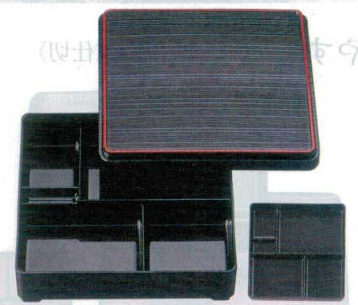

6.5寸角加賀弁当〈固定仕切〉

7寸角千筋弁当〈固定仕切〉

210×210×57

7-813-7 (23213620) ¥2,350  
黒淵朱 内黒 196×196×47 A

7-813-8 (23213630) ¥2,900  
ブラウン 内ブラウン A

7-813-9 (23213640) ¥1,900  
黒天朱 内黒 A

7寸角福来弁当〈固定仕切〉

7寸角へぎ目弁当〈固定仕切〉

210×210×57

7-813-10 (23213650) ¥2,600  
野菊 内黒 205×205×50 A

7-813-11 (23213660) ¥3,050  
ブラウン 内ブラウン A

7-813-12 (23213750) ¥2,050  
黒天朱 内黒 A

※SH塗：キズに対し復元力があり、汚れが付着しにくい塗です。特注にてSL加工致します。(納期10日前後)

松花堂&弁当  
パーツ・仕切  
お子様用品  
木製松花堂  
お重