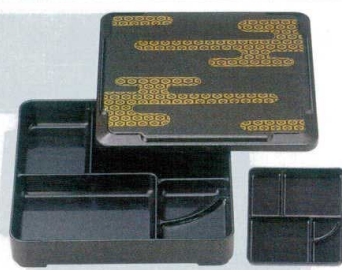

パンフレット番号	問合せ先	電話番号
20605-813	株式会社クイックパック	0564-59-3525

813

松花堂&弁当  
弁当

A : ABS樹脂

09  
松花堂&弁当

6寸戦国弁当〈固定仕切〉

190×190×50

7-813-1 (23213560) ¥2,150  
雲亀甲 内黒 A

7-813-2 (23213570) ¥3,750  
朱黒ぼかしSH塗 内黒 A

7-813-3 (23213580) ¥2,250  
ケヤキ 内黒 A

7寸戦国弁当〈固定仕切〉

215×215×50

7-813-4 (23213590) ¥2,700  
雲亀甲 内黒 A

7-813-5 (23213600) ¥4,300  
朱黒ぼかしSH塗 内朱 A

7-813-6 (23213610) ¥2,850  
ケヤキ 内黒 A

6.5寸角加賀弁当〈固定仕切〉

7寸角千筋弁当〈固定仕切〉

210×210×57

7-813-7 (23213620) ¥2,350  
黒淵朱 内黒 196×196×47 A

7-813-8 (23213630) ¥2,900  
ブラウン 内ブラウン A

7-813-9 (23213640) ¥1,900  
黒天朱 内黒 A

7寸角福来弁当〈固定仕切〉

7寸角へぎ目弁当〈固定仕切〉

210×210×57

7-813-10 (23213650) ¥2,600  
野菊 内黒 205×205×50 A

7-813-11 (23213660) ¥3,050  
ブラウン 内ブラウン A

7-813-12 (23213750) ¥2,050  
黒天朱 内黒 A

※SH塗：キズに対し復元力があり、汚れが付着しにくい塗です。特注にてSL加工致します。(納期10日前後)

松花堂&弁当  
パーツ・仕切  
お子様用品  
木製松花堂  
お重