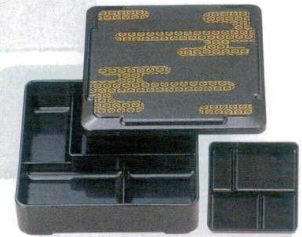

パンフレット番号	問合せ先	電話番号
20605-813	株式会社クイックパック	0564-59-3525

813

松花堂&弁当  
弁当

A : ABS樹脂

09  
松花堂&弁当

6寸戦国弁当〈固定仕切〉

190×190×50

7-813-1 (23213560) ¥2,150  
雲亀甲 内黒 A

7-813-2 (23213570) ¥3,750  
朱黒ぼかしSH塗 内黒 A

7-813-3 (23213580) ¥2,250  
ケヤキ 内黒 A

7寸戦国弁当〈固定仕切〉

215×215×50

7-813-4 (23213590) ¥2,700  
雲亀甲 内黒 A

7-813-5 (23213600) ¥4,300  
朱黒ぼかしSH塗 内朱 A

7-813-6 (23213610) ¥2,850  
ケヤキ 内黒 A

6.5寸角加賀弁当〈固定仕切〉

7寸角千筋弁当〈固定仕切〉

210×210×57

7-813-7 (23213620) ¥2,350  
黒淵朱 内黒 196×196×47 A

7-813-8 (23213630) ¥2,900  
ブラウン 内ブラウン A

7-813-9 (23213640) ¥1,900  
黒天朱 内黒 A

7寸角福来弁当〈固定仕切〉

7寸角へぎ目弁当〈固定仕切〉