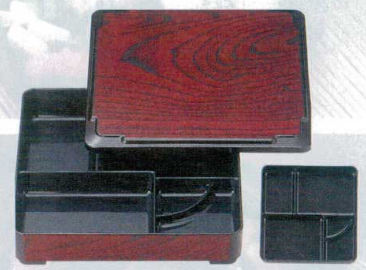

7-813-2 (23213570) ¥3,750  
朱黒ぼかしSH塗 内黒 A

7-813-3 (23213580) ¥2,250  
ケヤキ 内黒 A

7寸戦国弁当〈固定仕切〉

215×215×50

7-813-4 (23213590) ¥2,700  
雲亀甲 内黒 A

7-813-5 (23213600) ¥4,300  
朱黒ぼかしSH塗 内朱 A

7-813-6 (23213610) ¥2,850  
ケヤキ 内黒 A

6.5寸角加賀弁当〈固定仕切〉

7寸角千筋弁当〈固定仕切〉

210×210×57

7-813-7 (23213620) ¥2,350  
黒淵朱 内黒 196×196×47 A

7-813-8 (23213630) ¥2,900  
ブラウン 内ブラウン A

7-813-9 (23213640) ¥1,900  
黒天朱 内黒 A

7寸角福来弁当〈固定仕切〉

7寸角へぎ目弁当〈固定仕切〉