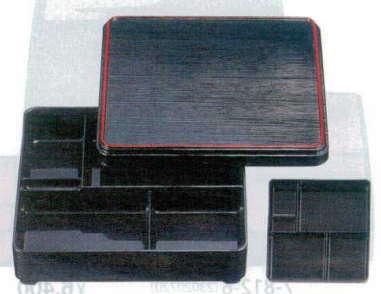

6.5寸角加賀弁当〈固定仕切〉

7寸角千筋弁当〈固定仕切〉

210×210×57

7-813-7 (23213620) ¥2,350  
黒淵朱 内黒 196×196×47 A

7-813-8 (23213630) ¥2,900  
ブラウン 内ブラウン A

7-813-9 (23213640) ¥1,900  
黒天朱 内黒 A

7寸角福来弁当〈固定仕切〉

7寸角へぎ目弁当〈固定仕切〉

210×210×57

7-813-10 (23213650) ¥2,600  
野菊 内黒 205×205×50 A

7-813-11 (23213660) ¥3,050  
ブラウン 内ブラウン A

7-813-12 (23213750) ¥2,050  
黒天朱 内黒 A

※SH塗：キズに対し復元力があり、汚れが付着しにくい塗です。特注にてSL加工致します。(納期10日前後)

松花堂&弁当  
パーツ・仕切  
お子様用品  
木製松花堂  
お重