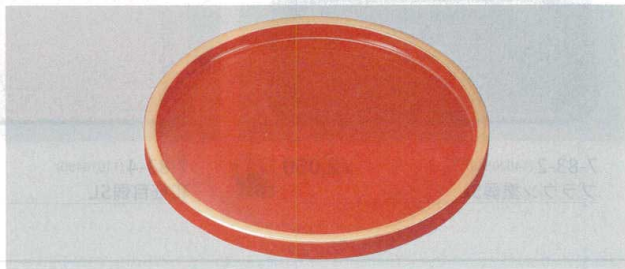

ランチョンマット
コースター

脇取盆
運び盆
デリバリー

DX懐石丸盆

7寸 : φ215×20
8寸 : φ240×20

9寸 : φ270×20
尺0 : φ302×22

尺1 : φ330×22
尺2 : φ360×22

尺3 : φ392×22
尺5 : φ453×22

オール朱天黒 **A**
7-82-1 (15214310) 7寸 ¥1,600
7-82-2 (15214320) 8寸 ¥1,950
7-82-3 (15214330) 9寸 ¥2,650

朱天金/裏朱 **A**
7-82-4 (15214390) 8寸 ¥2,000
7-82-5 (15214400) 9寸 ¥2,700

黒天朱SLタタキ **A**
7-82-6 (15005530) 7寸 ¥1,900
7-82-7 (15005540) 8寸 ¥2,250
7-82-8 (15210410) 9寸 ¥2,950
7-82-9 (15210420) 尺0 ¥3,500
7-82-10 (15210430) 尺1 ¥4,300
7-82-11 (15210440) 尺2 ¥4,900
7-82-12 (15005550) 尺3 ¥5,850
7-82-13 (15005560) 尺5 ¥7,550