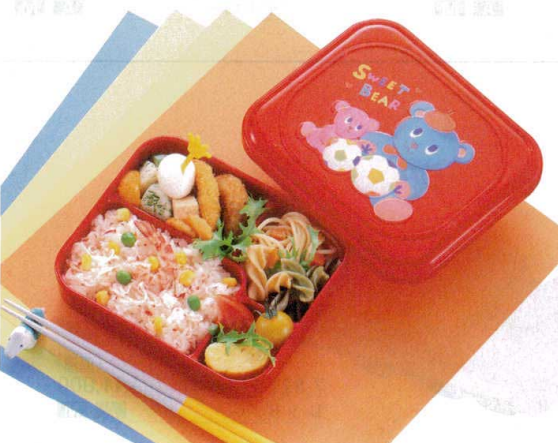

7-820-5 (24025003) 直運 ¥1,300
B-204 蓋親セット
ブルーベアー PP

7-820-6 (24025002) 直運 ¥1,300
B-204 蓋親セット
グリーンベアー PP

直運 商品はメーカーから直送の為、運賃は別途請求になります。