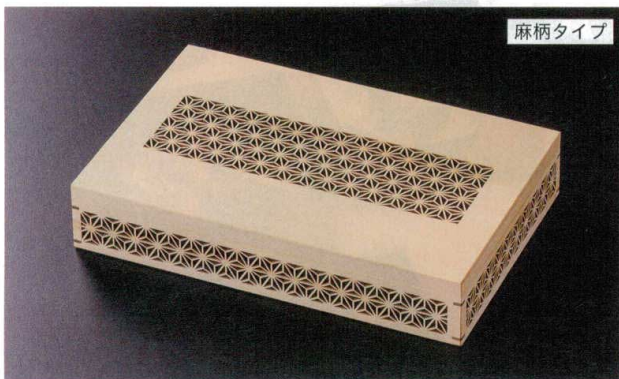

パンフレット番号	問合せ先	電話番号
20605-830	株式会社クイックパック	0564-59-3525

松花堂&弁当
木製松花堂

830

木製

木製尺0寸長手玉手箱

蓋：308×208×21 親：308×208×51

高額木製品の為、食器洗浄機は使用しないで下さい。
クリアーコーティングにて、よごれを防止します。

麻柄タイプ

格子タイプ

1マス内寸
約95×95×H45mm

木製尺0寸長手玉手箱 麻柄 木 7-830-3 (21286188) ¥3,200
7-830-1 (21286190) 蓋 ¥14,700 木製尺0寸長手玉手箱用六ツ仕切 木
7-830-2 (21286195) 親 ¥23,800 293×192×38

木製尺0寸長手玉手箱 格子 木 7-830-6 (21286188) ¥3,200
7-830-4 (21286180) 蓋 ¥13,000 木製尺0寸長手玉手箱用六ツ仕切 木
7-830-5 (21286185) 親 ¥20,500 293×192×38

木製尺3寸長手玉手箱

蓋：367×246×21 親：367×246×51

麻柄タイプ

格子タイプ

1マス内寸
約114×114×H45mm

木製尺3寸長手玉手箱 麻柄 木 7-830-9 (21286168) ¥3,200
7-830-7 (21286170) 蓋 ¥20,300 木製尺3寸長手玉手箱用六ツ仕切 木
7-830-8 (21286175) 親 ¥26,000 353×232×36

木製尺3寸長手玉手箱 格子 木 7-830-12 (21286168) ¥3,200
7-830-10 (21286160) 蓋 ¥19,000 木製尺3寸長手玉手箱用六ツ仕切 木
7-830-11 (21286165) 親 ¥22,800 353×232×36