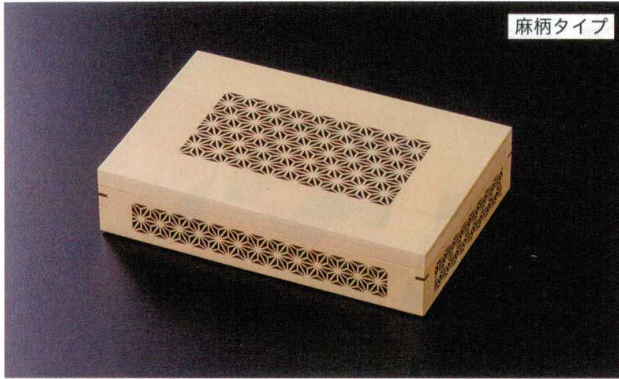

パンフレット番号	問合せ先	電話番号
20605-830	株式会社クイックパック	0564-59-3525

松花堂&弁当
木製松花堂

830

木製

木製尺0寸長手玉手箱

蓋：308×208×21 親：308×208×51

高額木製品の為、食器洗浄機は使用しないで下さい。
クリアーコーティングにて、よごれを防止します。

麻柄タイプ

格子タイプ

1マス内寸
約95×95×H45mm

木製尺0寸長手玉手箱 麻柄 木 7-830-3 (21286188) ¥3,200
7-830-1 (21286190) 蓋 ¥14,700 木製尺0寸長手玉手箱用六ツ仕切 木
7-830-2 (21286195) 親 ¥23,800 293×192×38

木製尺0寸長手玉手箱 格子 木 7-830-6 (21286188) ¥3,200
7-830-4 (21286180) 蓋 ¥13,000 木製尺0寸長手玉手箱用六ツ仕切 木
7-830-5 (21286185) 親 ¥20,500 293×192×38

木製尺3寸長手玉手箱

蓋：367×246×21 親：367×246×51

麻柄タイプ

格子タイプ

1マス内寸
約114×114×H45mm

木製尺3寸長手玉手箱 麻柄 木 7-830-9 (21286168) ¥3,200
7-830-7 (21286170) 蓋 ¥20,300 木製尺3寸長手玉手箱用六ツ仕切 木
7-830-8 (21286175) 親 ¥26,000 353×232×36

木製尺3寸長手玉手箱 格子 木 7-830-12 (21286168) ¥3,200
7-830-10 (21286160) 蓋 ¥19,000 木製尺3寸長手玉手箱用六ツ仕切 木
7-830-11 (21286165) 親 ¥22,800 353×232×36