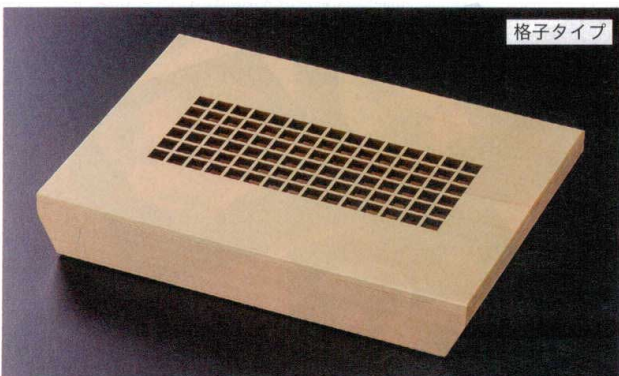

木製尺5寸長手船型玉手箱

蓋：435×310×15 親：435×310×58

格子タイプ