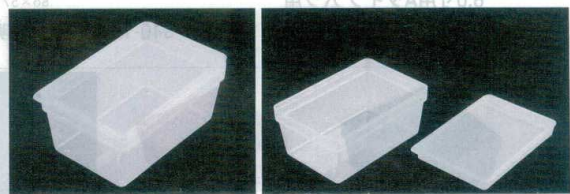

6.5寸重用PC12切ブロック仕切 組み合わせ例

	Cタイプ (二ツ用)	Bタイプ (四ツ用)
7-841-25 (93018600) 透明 ¥190 6.5寸用12仕切 PS 62×47×41		

6.5寸用Bタイプ 四ツ用 7-841-16 (93001870) 黒 ¥180 7-841-17 (93001811) 朱 ¥170		94×94×42 PS 7-841-18 (93001880) 透明 ¥180
6.5寸用Kタイプ 風車用 7-841-19 (93117290) 黒 ¥240 7-841-20 (93117291) 朱 ¥240		125×62×42 PS 7-841-21 (93117292) 透明 ¥240

6.5寸重用P P仕切

耐熱、耐冷温度、-20℃～140℃ 冷凍庫、電子レンジ可能

蓋付タイプ

6.5寸用PP仕切Aタイプ

7-841-26 (93100531) 蓋 ¥80 7-841-27 (93100532) 親 ¥110

6.5寸用PP仕切Bタイプ

7-841-28 (93100541) 蓋 ¥120 7-841-29 (93100542) 親 ¥130

6.5寸用Cタイプ ニツ用 7-841-22 (93001890) 黒 ¥330 7-841-23 (93001900) 朱 ¥320		186×94×42 PS 7-841-24 (93001910) 透明 ¥330