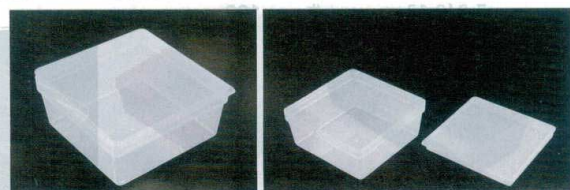

6.5寸重用P P仕切

耐熱、耐冷温度、-20℃～140℃ 冷凍庫、電子レンジ可能

蓋付タイプ

6.5寸用PP仕切Aタイプ

7-841-26 (93100531) 蓋 ¥80 7-841-27 (93100532) 親 ¥110

6.5寸用PP仕切Bタイプ

7-841-28 (93100541) 蓋 ¥120 7-841-29 (93100542) 親 ¥130

6.5寸用Cタイプ ニツ用 7-841-22 (93001890) 黒 ¥330 7-841-23 (93001900) 朱 ¥320		186×94×42 PS 7-841-24 (93001910) 透明 ¥330