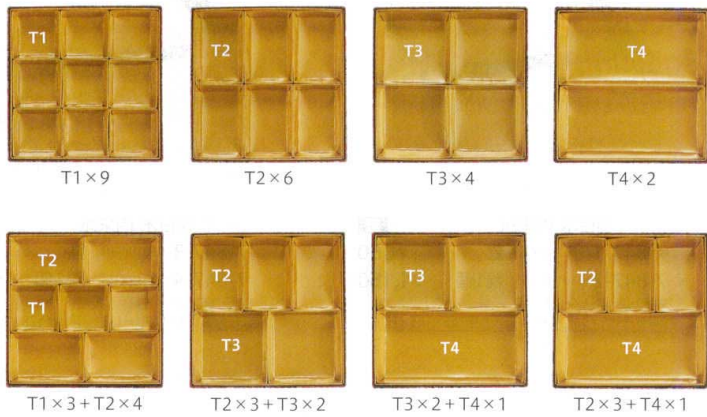

パンフレット番号	問合せ先	電話番号
20605-846	株式会社クイックパック	0564-59-3525

松花堂&弁当  
8.0寸・8.5寸重用仕切

846

紙：紙製品

8.0寸重用金紙ブロック仕切

7-846-1 (93110310) ¥160 7-846-2 (93110320) ¥180  
8.0寸用T1紙9個用仕切 紙 8.0寸用T2紙6個用仕切 紙  
金 76×76×38 金 114×76×38

7-846-3 (93110330) ¥210 7-846-4 (93110340) ¥280  
8.0寸用T3紙4個用仕切 紙 8.0寸用T4紙2個用仕切 紙  
金 114×114×38 金 229×114×38

金紙ブロック仕切 組み合わせ例

8.5寸重用金紙ブロック仕切

7-846-5 (93100820) ¥160 7-846-6 (93100830) ¥180  
8.5寸用F1紙9個用仕切 紙 8.5寸用F2紙6個用仕切 紙  
金 80×80×36 金 120×80×36