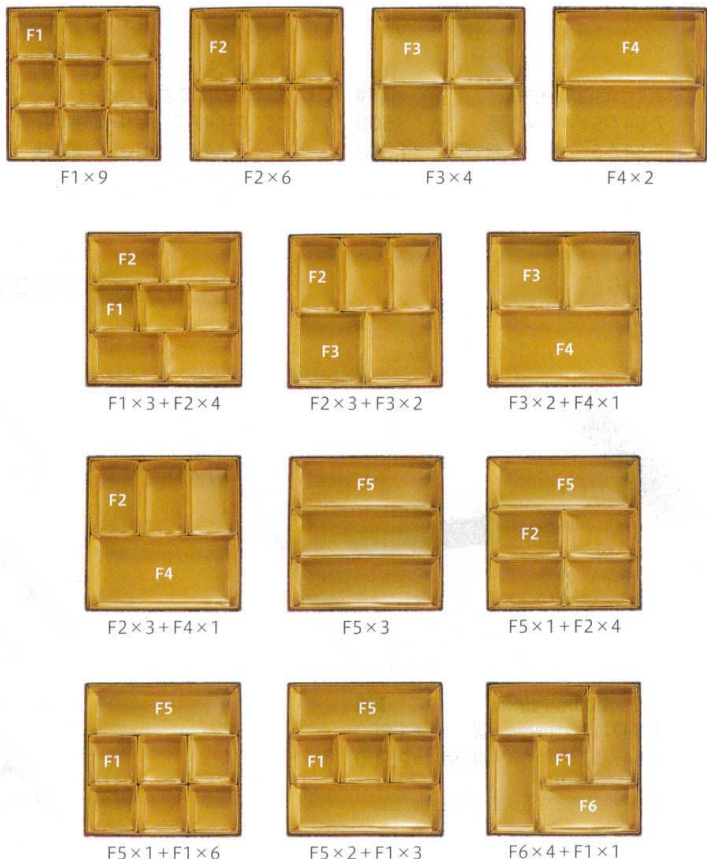

パンフレット番号	問合せ先	電話番号
20605-846	株式会社クイックパック	0564-59-3525

松花堂&弁当  
8.0寸・8.5寸重用仕切

846

紙：紙製品

8.0寸重用金紙ブロック仕切

7-846-1 (93110310) ¥160 7-846-2 (93110320) ¥180  
8.0寸用T1紙9個用仕切 紙 8.0寸用T2紙6個用仕切 紙  
金 76×76×38 金 114×76×38

7-846-3 (93110330) ¥210 7-846-4 (93110340) ¥280  
8.0寸用T3紙4個用仕切 紙 8.0寸用T4紙2個用仕切 紙  
金 114×114×38 金 229×114×38

金紙ブロック仕切 組み合わせ例

8.5寸重用金紙ブロック仕切

7-846-5 (93100820) ¥160 7-846-6 (93100830) ¥180  
8.5寸用F1紙9個用仕切 紙 8.5寸用F2紙6個用仕切 紙  
金 80×80×36 金 120×80×36

7-846-7 (93100840) ¥210 7-846-8 (93100850) ¥280  
8.5寸用F3紙4個用仕切 紙 8.5寸用F4紙2個用仕切 紙  
金 120×120×36 金 240×120×36

7-846-9 (93016740) ¥250 7-846-10 (93016750) ¥230  
8.5寸用F5紙3個用仕切 紙 8.5寸用F6紙風車用仕切 紙  
金 240×80×36 金 160×80×36

金紙ブロック仕切 組み合わせ例

8.5寸用金紙一枚仕切

8.5寸用金紙一枚仕切 紙  
7-846-11 (93003900) 十字 ¥400  
7-846-12 (93003910) T字 ¥420

09

松花堂&弁当

松花堂&弁当

パーツ・仕切

お子様用品