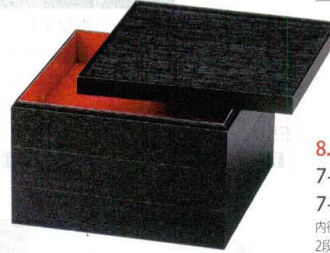

パンフレット番号	問合せ先	電話番号
20605-848	株式会社クイックパック	0564-59-3525

松花堂&弁当  
紙重

848

紙：紙製品

木目調紙重 良木紙重 黒木目

**5.5寸 黒木目 内朱紙** 紙  
7-848-1 (93019461) 蓋 ¥550  
7-848-2 (93019466) 親1個 ¥1,200  
内径152×152×H42  
2段外径165×165×H114 3段外径165×165×H160

**6.5寸 黒木目 内朱紙** 紙  
7-848-3 (93019460) 蓋 ¥600  
7-848-4 (93019465) 親1個 ¥1,300  
内径177×177×H42  
2段外径190×190×H113 3段外径190×190×H160

**7.0寸 黒木目 内朱紙** 紙  
7-848-5 (93019470) 蓋 ¥700  
7-848-6 (93019475) 親1個 ¥1,500  
内径197×197×H42  
2段外径210×210×H114 3段外径210×210×H160