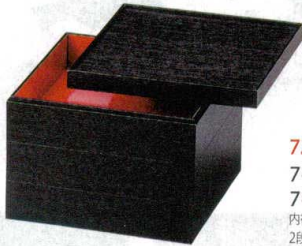

パンフレット番号	問合せ先	電話番号
20605-848	株式会社クイックパック	0564-59-3525

松花堂&弁当  
紙重

848

紙：紙製品

木目調紙重 良木紙重 黒木目

**5.5寸 黒木目 内朱紙** 紙  
7-848-1 (93019461) 蓋 ¥550  
7-848-2 (93019466) 親1個 ¥1,200  
内径152×152×H42  
2段外径165×165×H114 3段外径165×165×H160

**6.5寸 黒木目 内朱紙** 紙  
7-848-3 (93019460) 蓋 ¥600  
7-848-4 (93019465) 親1個 ¥1,300  
内径177×177×H42  
2段外径190×190×H113 3段外径190×190×H160

**7.0寸 黒木目 内朱紙** 紙  
7-848-5 (93019470) 蓋 ¥700  
7-848-6 (93019475) 親1個 ¥1,500  
内径197×197×H42  
2段外径210×210×H114 3段外径210×210×H160