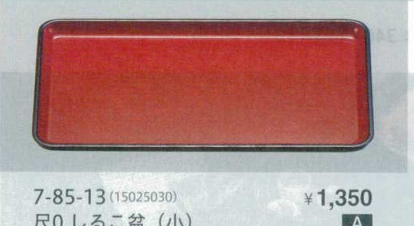

7-85-9 (50307110) ¥1,500
尺0 胴張盆
溜 299×219×14

7-85-10 (50302190) ¥1,850
尺0 胴張盆
ブルーメタ弱SL天黒 299×219×14

7-85-11 (50302160) ¥2,300
尺0 胴張盆
緑雲弱SL天黒 299×219×14

7-85-12 (15065510) ¥1,250
尺0 会計盆
黒天朱 300×165×20

7-85-13 (15025030) ¥1,350
尺0 しろこ盆 (小)
朱天黒 300×170×14

7-85-14 (82812990) ¥2,600
スナックトレー
みかげ塗測黒 316×182×10

多用ミニ盆 黒
7-85-15 (50300880) 6.5寸 ¥650 194×135×12
7-85-16 (50300890) 7寸 ¥860 210×147×14
7-85-17 (50300900) 8寸 ¥960 239×170×14
7-85-18 (50300910) 尺0 ¥1,230 306×212×16