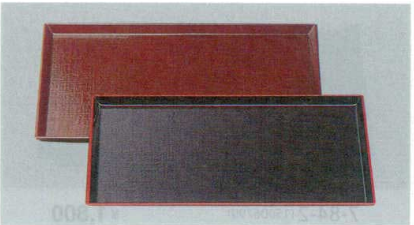

パンフレット番号	問合せ先	電話番号
20605-85	株式会社クイックパック	0564-59-3525

85

お盆
ミニトレー

A: ABS樹脂 M: 熱硬化性樹脂

01

ミニ盆

お盆

お盆トレー
木製盆

ランチョンマット
コースター
脇取盆・運び盆
テリバー

領収盆
7-85-1 (15214810) 黒天朱 (S盆) ¥530 200×140×12
7-85-2 (50307090) 朱天黒 (S盆) ¥610 200×140×12

8.5寸 長角布目盆
7-85-3 (50305200) 黒天朱SL ¥1,050 254×182×13
7-85-4 (15236790) 溜 ¥800 254×182×13