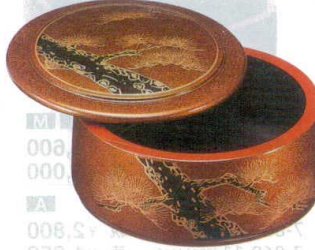

黒
7-861-1 (50262070) 親 ¥1,100
7-861-2 (50262075) 蓋 ¥480

グリーンパール大波
7-861-3 (71020012) 親 ¥1,180
7-861-4 (71020011) 蓋 ¥500

溜パール松
7-861-5 (71020022) 親 ¥1,250
7-861-6 (71020021) 蓋 ¥530

白木
7-861-7 (71020372) 親 ¥1,220
7-861-8 (71020371) 蓋 ¥550