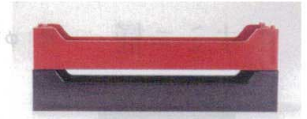

パンフレット番号	問合せ先	電話番号
20605-865	株式会社クイックパック	0564-59-3525

865

寿司  
寿司盛台

A: ABS樹脂

10  
寿司

表面と裏面を合わせると食品を両面にのせられます。

様々なスタッキング例

両面寿司盛台

外寸: 317×117×48

表面

裏面

表面

裏面

7-865-1 (50261910)  
総黒

¥2,200  
A

7-865-2 (50261920)  
総新溜