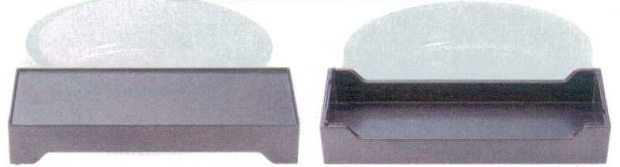

パンフレット番号	問合せ先	電話番号
20605-865	株式会社クイックパック	0564-59-3525

865

寿司  
寿司盛台

A: ABS樹脂

10  
寿司

表面と裏面を合わせると食品を両面にのせられます。

様々なスタッキング例

両面寿司盛台

外寸: 317×117×48

表面

裏面

表面

裏面

7-865-1 (50261910)  
総黒

¥2,200  
A

7-865-2 (50261920)  
総新溜

¥2,200  
A

表面

裏面

表面

裏面

7-865-3 (50261930)  
総朱天黒

¥2,300  
A

7-865-4 (50261940)  
総シルバーグレー