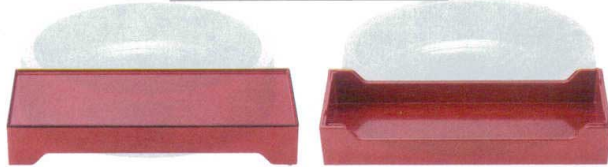

外寸: 317×117×48

表面

裏面

表面

裏面

7-865-1 (50261910)  
総黒

¥2,200  
A

7-865-2 (50261920)  
総新溜

¥2,200  
A

表面

裏面

表面

裏面

7-865-3 (50261930)  
総朱天黒

¥2,300  
A

7-865-4 (50261940)  
総シルバーグレー