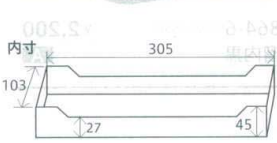

パンフレット番号	問合せ先	電話番号
20605-865	株式会社クイックパック	0564-59-3525

865

寿司  
寿司盛台

A: ABS樹脂

10  
寿司

表面と裏面を合わせると食品を両面にのせられます。

様々なスタッキング例

両面寿司盛台

外寸: 317×117×48

表面

裏面

表面

裏面

7-865-1 (50261910)  
総黒

¥2,200  
A

7-865-2 (50261920)  
総新溜