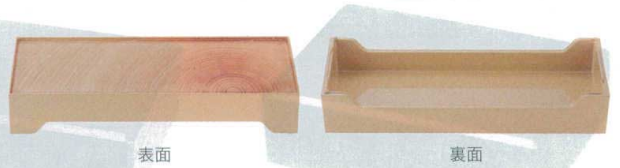

表面

裏面

7-865-5 (50261950)
総白クリア仕上げ

¥2,750
A

7-865-6 (50261960)
香林内クリーム

¥3,200
A