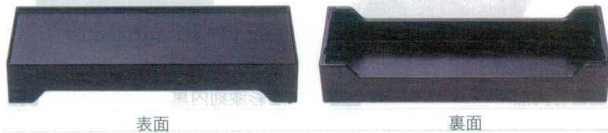

パンフレット番号	問合せ先	電話番号
20605-865	株式会社クイックパック	0564-59-3525

865

寿司  
寿司盛台

A: ABS樹脂

10  
寿司

表面と裏面を合わせると食品を両面にのせられます。

様々なスタッキング例

両面寿司盛台

外寸: 317×117×48

表面

裏面

表面

裏面

7-865-1 (50261910)  
総黒

¥2,200  
A

7-865-2 (50261920)  
総新溜