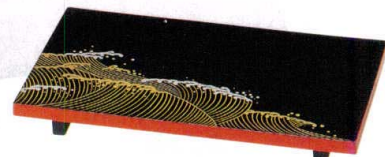

7-868-9 (70015210) ¥3,100
溜SH塗 (大) **A**
273×167×37

8寸D X 盛台

230×122×30

7-868-10 (70015180) ¥2,250
黒淵朱 **A**

7-868-11 (70015150) ¥2,500
白木 **A**

DX左内 1人用付台

275×166×38 (二重成形方式)

7-868-12 (50261590) ¥2,500
黒 **A**

7-868-13 (50261610) ¥2,600
朱 **A**

7-868-14 (51227260) ¥3,100
黒淵朱荒波 **A**

7-868-15 (51227250) ¥2,950
朱流水 **A**

7-868-16 (46201730) ¥4,600
銀刷毛流し **A**

7-868-17 (46201740) ¥6,400
箔舞踊 **A**

※SH塗：キズに対し復元力があり、汚れが付着しにくい塗です。