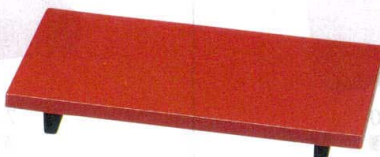

7-868-9 (70015210) ¥3,100
溜SH塗 (大) **A**
273×167×37

8寸D X 盛台

230×122×30

7-868-10 (70015180) ¥2,250
黒淵朱 **A**

7-868-11 (70015150) ¥2,500
白木 **A**

DX左内 1人用付台

275×166×38 (二重成形方式)

7-868-12 (50261590) ¥2,500
黒 **A**

7-868-13 (50261610) ¥2,600
朱 **A**

7-868-14 (51227260) ¥3,100
黒淵朱荒波 **A**

7-868-15 (51227250) ¥2,950
朱流水 **A**

7-868-16 (46201730) ¥4,600
銀刷毛流し **A**

7-868-17 (46201740) ¥6,400
箔舞踊 **A**

※SH塗：キズに対し復元力があり、汚れが付着しにくい塗です。