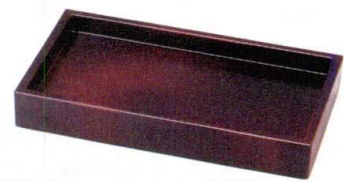

パンフレット番号	問合せ先	電話番号
20605-868	株式会社クイックパック	0564-59-3525

寿司
寿司盛器

868

7.7寸長角寿司盛

231×132×32

7-868-1 (45000220) ¥2,200
黒天朱 **A**

7-868-2 (45000230) ¥2,200
柿朱 **A**

7-868-3 (45000250) ¥2,650
ゴマ竹 **A**

7-868-4 (45000260) ¥2,700
絞り漆刻 **A**

7-868-5 (45000240) ¥2,900
すす竹 **A**

D X 盛台

7-868-6 (70015200) ¥2,150
黒淵朱 (小) **A**
273×121×33

7-868-7 (70015190) ¥3,000
溜SH塗 (小) **A**
273×121×33

7-868-8 (70015220) ¥2,250
黒淵朱 (大) **A**
273×167×37

7-868-9 (70015210) ¥3,100
溜SH塗 (大) **A**
273×167×37

8寸D X 盛台

230×122×30

7-868-10 (70015180) ¥2,250
黒淵朱 **A**

7-868-11 (70015150) ¥2,500
白木 **A**

DX左内 1人用付台

275×166×38 (二重成形方式)

7-868-12 (50261590) ¥2,500
黒 **A**