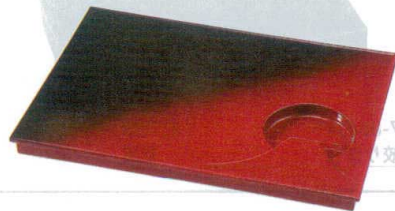

パンフレット番号	問合せ先	電話番号
20605-869	株式会社クイックパック	0564-59-3525

869

寿司  
寿司盛器

TA: 耐熱ABS樹脂 A: ABS樹脂

耐熱月山寿司プレート 250×180×17

10

寿司

7-869-1 (83310160) ¥2,300  
新雲 TA

7-869-2 (83310170) ¥2,600  
ホワイトアクリル TA

※タレ入部分に傾斜がついているので山の後ろに浮かぶ、朝日が表現できます。

7-869-3 (83310180) ¥2,700  
金雲 TA

7-869-4 (83310190) ¥2,950  
黒朱トートン TA

7-869-5 (83310210) ¥3,000  
ブロンズメタル TA

鉢・桶

タイコ桶

富士桶

三味胴桶

小判桶

特上桶

ちらし桶

盛皿

寿司付け台・付け台桶(飯切)

9.2寸タレ付長角盛皿 278×158×20

9.2寸タレ付平安盛皿 278×158×26