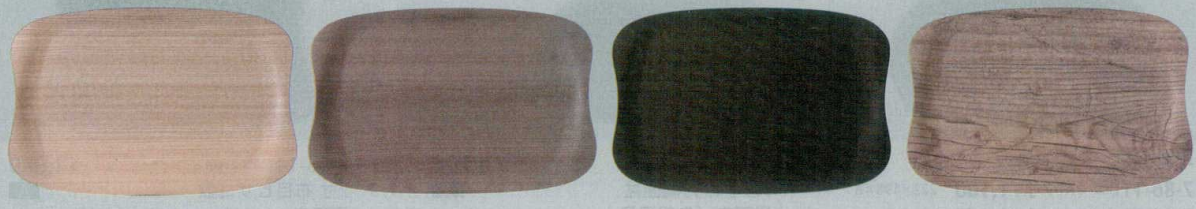

| | | |
|----------|-------------|--------------|
| パンフレット番号 | 問合せ先 | 電話番号 |
| 20605-87 | 株式会社クイックパック | 0564-59-3525 |

87

お盆
耐熱木製トレイ

木製品

益ニミ

アーストレイ

環境にやさしいトレイ

このEarth Trayは、再生可能な素材を90%使用した高品質のトレイです。
その70%がFSC機関が認証した木材と20%の天然樹脂からできています。
また、World Expo in Milan 2015にて、このEarth Trayが採用されました。

ライトウッド グレイウッド ダークウッド ピンテージ

耐熱温度：-10～100℃
※下洗いは、柔らかいスポンジで汚れを取り除いてください。
※洗浄後の乾燥時は、交互に重ねてください。
※洗浄時、洗剤濃度は指定の濃度で行ってください。
※エッジ部分の衝撃にお気を付けてください。

31cm耐熱アーストレイ (310×206)

| | | | |
|-------------------------------|-------------------------------|-------------------------------|-------------------------------|
| 7-87-1 (17416770) ¥4,850 | 7-87-3 (17416790) ¥4,850 | 7-87-5 (17416820) ¥4,850 | 7-87-7 (17416890) ¥4,850 |
| ライトウッド | グレイウッド | ダークウッド | ピンテージ |
| 7-87-2 (17416780) ¥5,600 | 7-87-4 (17416810) ¥5,600 | 7-87-6 (17416830) ¥5,600 | 7-87-8 (17416910) ¥5,600 |
| ライトウッド弱SL | グレイウッド弱SL | ダークウッド弱SL | ピンテージ弱SL |