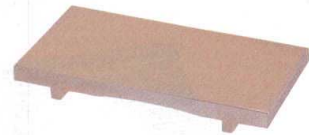

パンフレット番号	問合せ先	電話番号
20605-870	株式会社クイックパック	0564-59-3525

寿司
寿司付台

870

A: ABS樹脂 M: 熱硬化性樹脂 木質: メラミン複合樹脂

ミニ寿司付台 150×90×22

7-870-1 (12044480) ¥900
黒クリア A

7-870-2 (12044500) ¥1,000
白木目 A

7-870-3 (46201260) ¥1,750
黄金銀彩 A

7-870-4 (12044490) ¥2,000
チーク木目 A

7-870-5 (12044520) ¥2,250
二色金箔 A

ウイング寿司付台 165×109×15

7-870-6 (50261620) ¥850
黒 A

7-870-7 (50255793) ¥1,050
白木刷毛目クリア A

7-870-8 (50255794) ¥1,250
グレー乾漆 A

7-870-9 (46201230) ¥1,350
ブラウン A