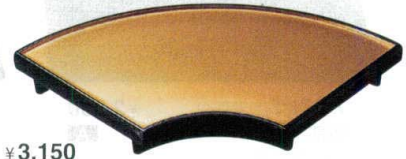

7-870-10 (46201220) ¥1,400
ホワイトアクリル A

ミニ付台 183×84×27

7-870-11 (51015840) ¥3,000
黒 M

7-870-12 (55204016) ¥3,300
白木目 M

1/2ミニ扇子皿 205×95×25

7-870-13 (51015860) ¥1,900
黒天朱 木質

7-870-14 (51015850) ¥3,150
金粉蒔 木質

10

寿司

鉢・桶

タイコ桶

富士桶

三味胴桶

小判桶

特上桶

ちらし桶