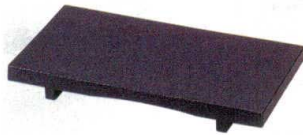

パンフレット番号	問合せ先	電話番号
20605-870	株式会社クイックパック	0564-59-3525

寿司
寿司付台

870

A: ABS樹脂 M: 熱硬化性樹脂 木質: メラミン複合樹脂

ミニ寿司付台 150×90×22

7-870-1 (12044480) ¥900
黒クリア A

7-870-2 (12044500) ¥1,000
白木目 A

7-870-3 (46201260) ¥1,750
黄金銀彩 A

7-870-4 (12044490) ¥2,000
チーク木目 A

7-870-5 (12044520) ¥2,250
二色金箔 A

ウイング寿司付台 165×109×15

7-870-6 (50261620) ¥850
黒 A

7-870-7 (50255793) ¥1,050
白木刷毛目クリア A

7-870-8 (50255794) ¥1,250
グレー乾漆 A

7-870-9 (46201230) ¥1,350
ブラウン A