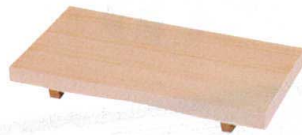

パンフレット番号	問合せ先	電話番号
20605-870	株式会社クイックパック	0564-59-3525

寿司
寿司付台

870

A: ABS樹脂 M: 熱硬化性樹脂 木質: メラミン複合樹脂

ミニ寿司付台 150×90×22

7-870-1 (12044480) ¥900
黒クリア A

7-870-2 (12044500) ¥1,000
白木目 A

7-870-3 (46201260) ¥1,750
黄金銀彩 A