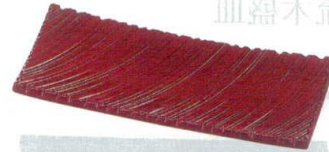

7-873-3 (51060590) ¥2,250
織部 A

7-873-4 (51060670) ¥2,400
曙 A

7-873-5 (51060710) ¥2,800
アメ釉 A

7-873-6 (51060750) ¥2,800
深海青磁 A

鉢・桶
ニュー寿司冠

27cmしのぎ波彫皿 275×125×23

7-873-7 (51060555) ¥2,300
黒銀いぶし A

7-873-8 (51060595) ¥2,700
織部 A