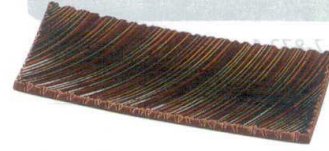

7-873-12 (51060715) ¥3,600
アメ釉 A