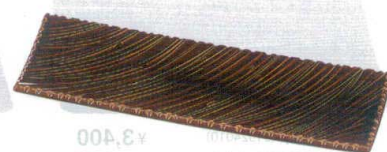

7-873-18 (51060720) ¥3,700
アメ釉 A