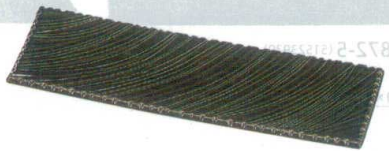

7-873-11 (51060755) ¥3,550
深海青磁 A

7-873-12 (51060715) ¥3,600
アメ釉 A

34cmしのぎ波彫皿 337×110×23

7-873-13 (51060560) ¥2,350
黒銀いぶし A

7-873-14 (51060600) ¥2,700
織部 A

7-873-15 (51060640) ¥2,800
根来 A

ちらし桶

寿司付け台・盛皿