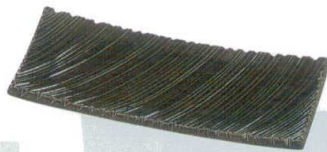

7-873-3 (51060590) ¥2,250
織部 A

7-873-4 (51060670) ¥2,400
曙 A

7-873-5 (51060710) ¥2,800
アメ釉 A

7-873-6 (51060750) ¥2,800
深海青磁 A

鉢・桶
ニュー寿司冠

27cmしのぎ波彫皿 275×125×23

7-873-7 (51060555) ¥2,300
黒銀いぶし A

7-873-8 (51060595) ¥2,700
織部 A

7-873-9 (51060635) ¥2,800
根来 A

皿盛木蓋

タイコ桶

富士桶

三味胴桶

小判桶

特上桶

7-873-10 (51060675) ¥2,950
曙 A