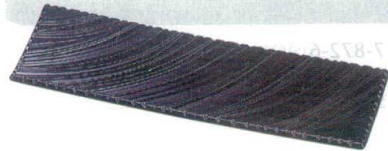

34cmしのぎ波彫皿 337×110×23

7-873-13 (51060560) ¥2,350
黒銀いぶし A