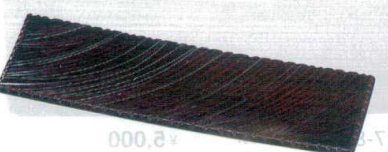

7-873-16 (51060680) ¥3,000
曙 A