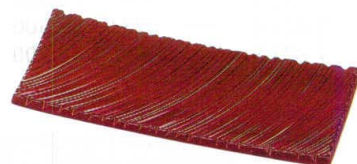

パンフレット番号	問合せ先	電話番号
20605-874	株式会社クイックパック	0564-59-3525

寿司
寿司盛器

874

10

寿司

A : ABS樹脂

31cmしのぎ波彫皿

314×137×27

7-874-1 (51060570) ¥2,500
黒銀いぶし A

7-874-2 (51060610) ¥2,900
織部 A

7-874-3 (51060650) ¥3,000
根来 A

7-874-4 (51060690) ¥3,150
曙 A

7-874-5 (51060770) ¥3,800
深海青磁 A

7-874-6 (51060730) ¥3,900
アメ釉 A

ニユー寿冠
鉢・桶

タイコ桶