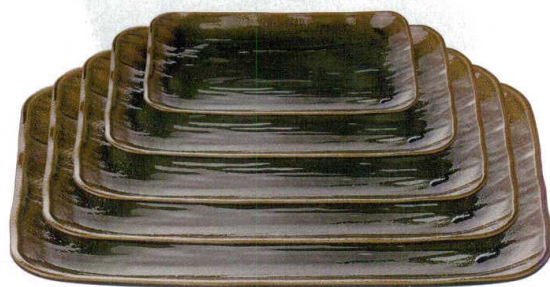

パンフレット番号	問合せ先	電話番号
20605-876	株式会社クイックパック	0564-59-3525

寿司
寿司盛皿

876

A : ABS樹脂

長角大宝盛皿

8寸 : 237×170×35 尺2 : 358×255×41 尺5.5 : 469×332×42
 尺0 : 305×217×37 尺3.5 : 412×292×42

10
寿司

焼き締め裏黒

- | | | |
|--------------------|------|--------|
| 7-876-1 (51098730) | 8寸 | ¥2,600 |
| 7-876-2 (51098740) | 尺0 | ¥3,350 |
| 7-876-3 (51098750) | 尺2 | ¥4,400 |
| 7-876-4 (51098760) | 尺3.5 | ¥5,800 |
| 7-876-5 (51098770) | 尺5.5 | ¥7,300 |

絵柄拡大

織部裏黒

- | | | |
|---------------------|------|--------|
| 7-876-6 (51098680) | 8寸 | ¥2,900 |
| 7-876-7 (51098690) | 尺0 | ¥4,000 |
| 7-876-8 (51098700) | 尺2 | ¥5,000 |
| 7-876-9 (51098710) | 尺3.5 | ¥6,200 |
| 7-876-10 (51098720) | 尺5.5 | ¥7,450 |