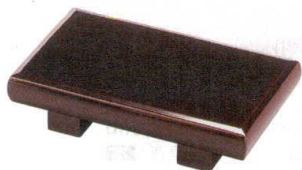

寿司  
盛皿  
付台・  
盛皿

木製  
(付台・桶 縦切)

7-878-3 (55010190) ¥19,000  
尺1 クリア塗 木  
333×80×55

7-878-4 (55010220) ¥20,500  
尺2寸 クリア塗 木  
360×165×60

7-878-5 (55010180) ¥20,000  
7寸タイコ付台 溜漆塗 木  
210×125×55

7-878-6 (55010200) ¥20,000  
尺0扇子付台 朱漆塗 木  
300×170×42