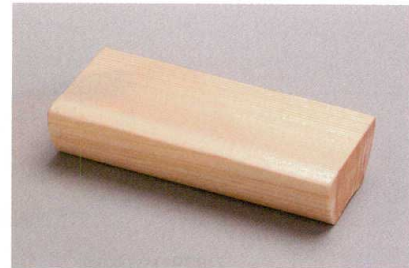

パンフレット番号	問合せ先	電話番号
20605-878	株式会社クイックパック	0564-59-3525

寿司  
木製付台

878

木：木製品

七福杉盛台 (よごれ防止塗)

7-878-1 (55010240) ¥12,500  
8.5寸 クリア塗 木  
260×118×60

7-878-2 (55010230) ¥15,000  
8.5寸 クリア塗 木  
260×165×60

10

寿司

ニユー  
鉢・桶  
寿冠

タイコ  
桶

富士  
桶

三味  
桶

小判  
桶

特上  
桶

ちらし  
桶