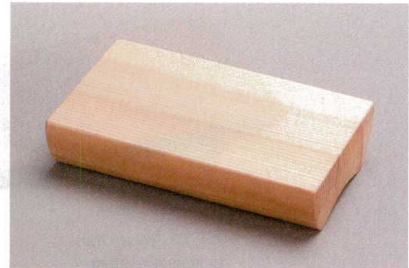

パンフレット番号	問合せ先	電話番号
20605-878	株式会社クイックパック	0564-59-3525

寿司  
木製付台

878

木：木製品

七福杉盛台 (よごれ防止塗)

7-878-1 (55010240) ¥12,500  
8.5寸 クリア塗 木  
260×118×60

7-878-2 (55010230) ¥15,000  
8.5寸 クリア塗 木  
260×165×60

10

寿司

ニユー  
鉢・桶  
寿冠

タイコ  
桶

富士  
桶

三味  
桶

小判  
桶

特上  
桶

ちらし  
桶