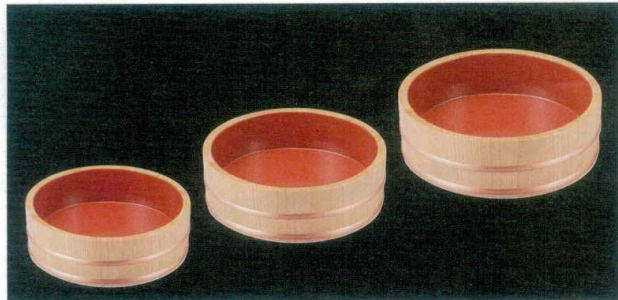

パンフレット番号	問合せ先	電話番号
20605-881	株式会社クイックパック	0564-59-3525

881

寿司  
木製盛込器

木：木製品

木製盛器

台器毛貝鉢・台太扶鉢・皿器鉢

10

寿司

片手桶盛込器(目皿付)  
7-881-1 (53691240) 5寸 ¥13,200 φ150×56  
7-881-2 (53691250) 6寸 ¥16,200 φ180×65  
7-881-3 (53691260) 7寸 ¥17,300 φ210×65

椀うどん桶  
7-881-4 (55300115) 5寸 ¥9,300 φ150×95  
7-881-5 (55300120) 6寸 ¥13,300 φ180×95  
7-881-6 (55300125) 7寸 ¥16,300 φ210×95