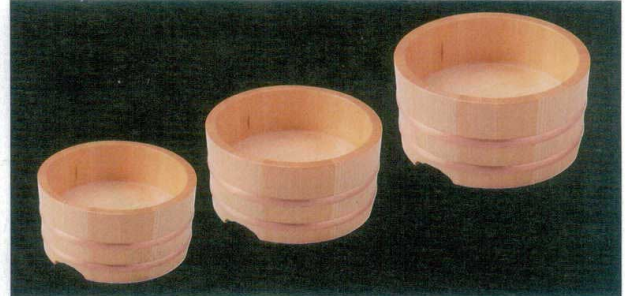

パンフレット番号	問合せ先	電話番号
20605-881	株式会社クイックパック	0564-59-3525

881

寿司  
木製盛込器

木：木製品

木製盛器

台器毛貝鉢・台太扶鉢・皿器鉢

10

寿司

片手桶盛込器(目皿付)  
7-881-1 (53691240) 5寸 ¥13,200 φ150×56  
7-881-2 (53691250) 6寸 ¥16,200 φ180×65  
7-881-3 (53691260) 7寸 ¥17,300 φ210×65

椀うどん桶  
7-881-4 (55300115) 5寸 ¥9,300 φ150×95  
7-881-5 (55300120) 6寸 ¥13,300 φ180×95  
7-881-6 (55300125) 7寸 ¥16,300 φ210×95