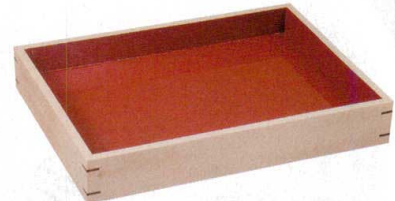

三味胴桶

小判桶

特上桶

ちらし桶

寿司付け台・盛皿

木製
付け台桶
飯切

木：木製品 A：ABS樹脂

寿司台

斜め底

断面図

7-882-1 (53282011) ￥19,000
尺2斜め底惣菜盆 白木内朱 木
360×300×55

太巻台

7-882-2 (78250550) 小 ￥5,600 360×240×110
7-882-3 (78250560) 大 ￥7,000 450×300×110

直運 木

寿司台

7-882-4 (78250510) 小 ￥4,800 300×210×60
7-882-5 (78250520) 大 ￥5,500 420×210×60

直運 木

7-882-6 (78060210) ￥3,000
DX寿司台 黒内朱 A
418×220×60

のり箱

260×130×125

7-882-7 (55206500) ￥4,300
溜内朱 A

7-882-8 (55206510) ￥6,300
黄金銀彩淵べっ甲内黒 A

長角ネタケース(スノコ付) 直運 木
7-882-9 (46201600) 35cm ￥51,000 350×280×80
7-882-10 (46201610) 40cm ￥60,000 400×300×100