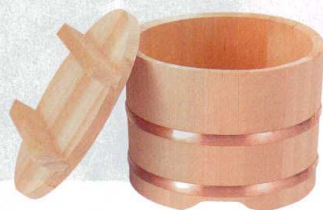

直運 木

7-882-6 (78060210) ￥3,000
DX寿司台 黒内朱 A
418×220×60

のり箱

260×130×125

7-882-7 (55206500) ￥4,300
溜内朱 A

7-882-8 (55206510) ￥6,300
黄金銀彩淵べっ甲内黒 A

長角ネタケース(スノコ付) 直運 木
7-882-9 (46201600) 35cm ￥51,000 350×280×80
7-882-10 (46201610) 40cm ￥60,000 400×300×100

のせびつ

直運 木
7-882-11 (12030500) 7合用 ￥32,000 φ240×165
7-882-12 (12030510) 1升用 ￥36,000 φ270×180
7-882-13 (12030520) 1.5升用 ￥45,000 φ300×190
7-882-14 (12030530) 2升用 ￥55,000 φ330×225
7-882-15 (12030540) 3升用 ￥65,000 φ360×246
7-882-16 (12030550) 4升用 ￥90,000 φ390×276
7-882-17 (12030560) 5升用 ￥100,000 φ420×306

江戸びつ

直運 木
7-882-18 (12030570) 7合用 ￥45,400 φ240×165
7-882-19 (12030580) 1升用 ￥50,000 φ270×180
7-882-20 (12030590) 1.5升用 ￥55,000 φ300×190
7-882-21 (12030600) 2升用 ￥74,500 φ330×225
7-882-22 (12030610) 3升用 ￥80,000 φ360×246
7-882-23 (12030620) 4升用 ￥115,000 φ390×276
7-882-24 (12030630) 5升用 ￥143,000 φ420×306