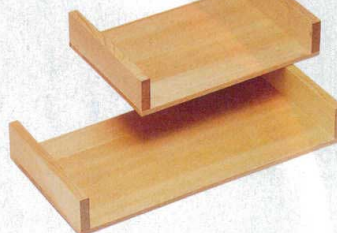

三味胴桶

小判桶

特上桶

ちらし桶

寿司付け台・盛皿

木製
付け台桶
飯切

木：木製品 A：ABS樹脂

寿司台

斜め底

断面図

7-882-1 (53282011) ￥19,000
尺2斜め底惣菜盆 白木内朱 木
360×300×55

太巻台

7-882-2 (78250550) 小 ￥5,600 360×240×110
7-882-3 (78250560) 大 ￥7,000 450×300×110

直運 木

寿司台

7-882-4 (78250510) 小 ￥4,800 300×210×60
7-882-5 (78250520) 大 ￥5,500 420×210×60

直運 木

7-882-6 (78060210) ￥3,000
DX寿司台 黒内朱 A
418×220×60

のり箱

260×130×125

7-882-7 (55206500) ￥4,300
溜内朱 A

7-882-8 (55206510) ￥6,300
黄金銀彩淵べっ甲内黒 A

長角ネタケース(スノコ付) 直運 木
7-882-9 (46201600) 35cm ￥51,000 350×280×80
7-882-10 (46201610) 40cm ￥60,000 400×300×100