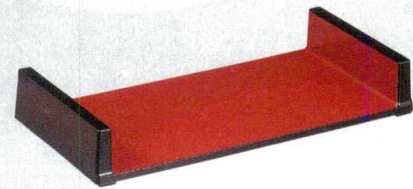

三味胴桶

小判桶

特上桶

ちらし桶

寿司付け台・盛皿

木製
付け台桶
飯切

木：木製品 A：ABS樹脂

寿司台

斜め底

断面図

7-882-1 (53282011) ￥19,000
尺2斜め底惣菜盆 白木内朱 木
360×300×55

太巻台

7-882-2 (78250550) 小 ￥5,600 360×240×110
7-882-3 (78250560) 大 ￥7,000 450×300×110

直運 木

寿司台

7-882-4 (78250510) 小 ￥4,800 300×210×60
7-882-5 (78250520) 大 ￥5,500 420×210×60

直運 木

7-882-6 (78060210) ￥3,000
DX寿司台 黒内朱 A
418×220×60

のり箱

260×130×125

7-882-7 (55206500) ￥4,300
溜内朱 A

7-882-8 (55206510) ￥6,300
黄金銀彩淵べっ甲内黒 A

長角ネタケース(スノコ付) 直運 木
7-882-9 (46201600) 35cm ￥51,000 350×280×80
7-882-10 (46201610) 40cm ￥60,000 400×300×100