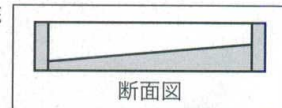

三味胴桶

小判桶

特上桶

ちらし桶

寿司付け台・盛皿

木製
付け台桶
飯切

木：木製品 A：ABS樹脂

寿司台

斜め底

断面図

7-882-1 (53282011) ￥19,000
尺2斜め底惣菜盆 白木内朱 木
360×300×55

太巻台

7-882-2 (78250550) 小 ￥5,600 360×240×110
7-882-3 (78250560) 大 ￥7,000 450×300×110

直運 木

寿司台

7-882-4 (78250510) 小 ￥4,800 300×210×60
7-882-5 (78250520) 大 ￥5,500 420×210×60