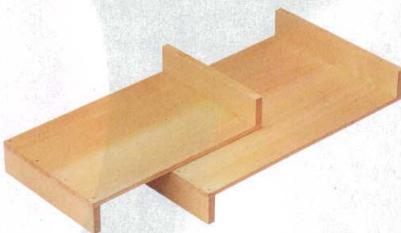

三味胴桶

小判桶

特上桶

ちらし桶

寿司付け台・盛皿

木製
付け台桶
飯切

木：木製品 A：ABS樹脂

寿司台

斜め底

断面図

7-882-1 (53282011) ￥19,000
尺2斜め底惣菜盆 白木内朱 木
360×300×55

太巻台

7-882-2 (78250550) 小 ￥5,600 360×240×110
7-882-3 (78250560) 大 ￥7,000 450×300×110

直運 木

寿司台

7-882-4 (78250510) 小 ￥4,800 300×210×60
7-882-5 (78250520) 大 ￥5,500 420×210×60