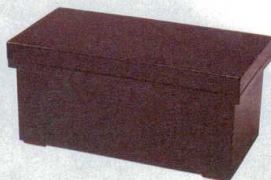

三味胴桶

小判桶

特上桶

ちらし桶

寿司付け台・盛皿

木製
付け台桶
飯切

木：木製品 A：ABS樹脂

寿司台

斜め底

断面図

7-882-1 (53282011) ￥19,000
尺2斜め底惣菜盆 白木内朱 木
360×300×55

太巻台

7-882-2 (78250550) 小 ￥5,600 360×240×110
7-882-3 (78250560) 大 ￥7,000 450×300×110

直運 木

寿司台

7-882-4 (78250510) 小 ￥4,800 300×210×60
7-882-5 (78250520) 大 ￥5,500 420×210×60

直運 木

7-882-6 (78060210) ￥3,000
DX寿司台 黒内朱 A
418×220×60

のり箱

260×130×125

7-882-7 (55206500) ￥4,300
溜内朱 A

7-882-8 (55206510) ￥6,300
黄金銀彩淵べっ甲内黒 A

長角ネタケース(スノコ付) 直運 木
7-882-9 (46201600) 35cm ￥51,000 350×280×80
7-882-10 (46201610) 40cm ￥60,000 400×300×100