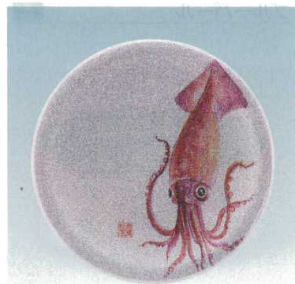

7-885-2 (13000025) ¥1,580  
伊勢海老 TA

7-885-3 (13000014) ¥1,580  
真鯛 TA

7-885-4 (13000016) ¥1,580  
カサゴ TA

回転寿司皿

演出小物

7-885-5 (13000081) ¥1,580  
車エビ TA

7-885-6 (13000021) ¥1,580  
マグロ TA

7-885-7 (13000011) ¥1,580  
カニ TA

7-885-8 (13000082) ¥1,580  
渡りカニ TA

7-885-9 (13000026) ¥1,580  
トビウオ TA

7-885-10 (13000023) ¥1,580  
フグ TA

7-885-11 (13000020) ¥1,580  
カレイ TA

7-885-12 (13000015) ¥1,580  
石鯛 TA

7-885-13 (13000017) ¥1,580  
メバル TA

7-885-14 (13000022) ¥1,580  
ヒラメ TA

7-885-15 (13000018) ¥1,580  
カワハギ TA

7-885-16 (13000019) ¥1,580  
イカ TA

※名入れ・オリジナルデザイン等ご相談下さい。