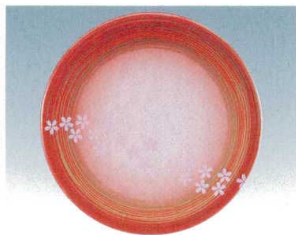

7-898-8 (12042470) ¥950  
黒一筆 TA

7-898-9 (13000089) ¥1,100  
オレンジ金パール一筆 TA

7-898-10 (13000090) ¥1,100  
ブラック金パール一筆 TA

7-898-11 (12045010) ¥900  
ピンク鳴門 TA

7-898-12 (12045040) ¥900  
シルバー鳴門 TA

7-898-13 (13000099) ¥1,100  
橙ぼかし流水桜 TA

7-898-14 (13000100) ¥1,100  
青ぼかし流水桜 TA

7-898-15 (13000101) ¥1,100  
紫ぼかし流水桜 TA

7-898-16 (13000102) ¥1,100  
黄ぼかし流水桜 TA

7-898-17 (12043040) ¥1,100  
フラワー白 TA

7-898-18 (12043050) ¥1,100  
フラワークリーム TA

7-898-19 (12043060) ¥1,100  
フラワーイエロー TA