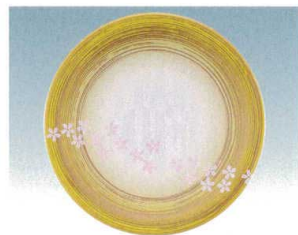

7-898-8 (12042470) ¥950  
黒一筆 TA

7-898-9 (13000089) ¥1,100  
オレンジ金パール一筆 TA

7-898-10 (13000090) ¥1,100  
ブラック金パール一筆 TA

7-898-11 (12045010) ¥900  
ピンク鳴門 TA

7-898-12 (12045040) ¥900  
シルバー鳴門 TA

7-898-13 (13000099) ¥1,100  
橙ぼかし流水桜 TA

7-898-14 (13000100) ¥1,100  
青ぼかし流水桜 TA

7-898-15 (13000101) ¥1,100  
紫ぼかし流水桜 TA

7-898-16 (13000102) ¥1,100  
黄ぼかし流水桜 TA

7-898-17 (12043040) ¥1,100  
フラワー白 TA

7-898-18 (12043050) ¥1,100  
フラワークリーム TA

7-898-19 (12043060) ¥1,100  
フラワーイエロー TA